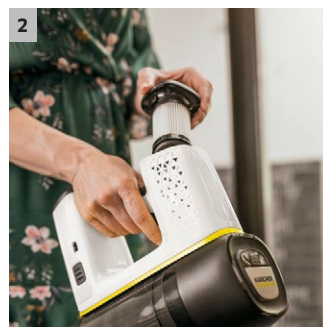

VC 6 Cordless Premium ourFamily

Wysoka moc zasysania: Bezprzewodowy odkurzacz VC 6 ourFamily bez wysiłku zapewnia trwałe rezultaty czyszczenia. Z narzędziem do czyszczenia filtra oraz drugim akumulatorem zapewniającym jeszcze dłuższy czas pracy.

1 Dopracowana technologia

- Mocny akumulator 25,2 V doskonale dopasowany do aktywnej ssawki podłogowej.
- Zoptymalizowany czas pracy, 50 minut w trybie normalnym.

2 Praktyczny system filtracji

- 3-stopniowy system filtracji z filtrem cyklonowym, powietrza wlotowego oraz HEPA.
- Filtr HEPA (EN: 1822:1998)