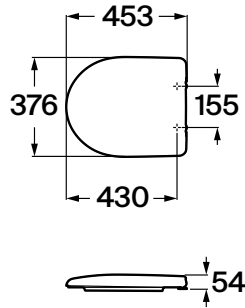

## WYMIARY

Szerokość	453 mm
Głębokość	376 mm
Wysokość	54 mm

## RYSUNKI TECHNICZNE

## INFORMACJE O PRODUKCIE

Kształt: Zaokrąglona

Materiał zawiasów: Stal nierdzewna

Odległość między otworami: 155

Odległość od frontu do otworów: 430

Przeznaczenie: Miska WC

Szerokość miski: 360

System wolnego opadania