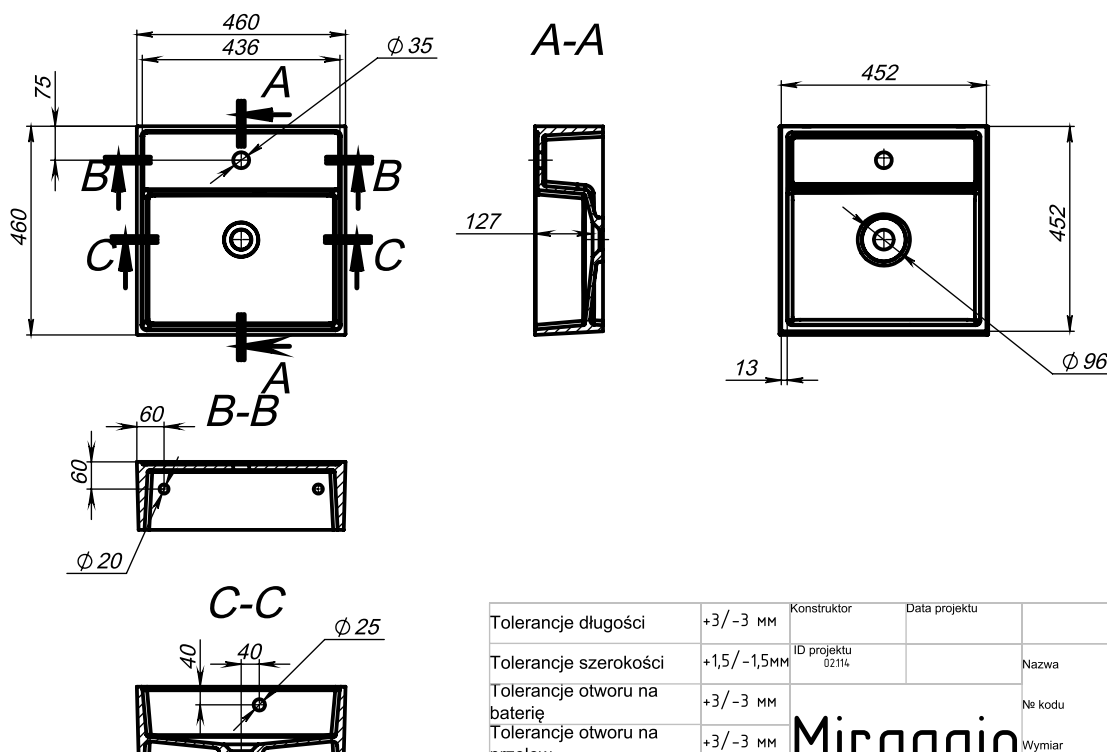

## PASZPORT TECHNICZNY

Materiał	Miramarble
Kolor	biąta
Wykończenie	połysk
Typ instalacji	nablatowa; wisząca
Szerokość, mm	460
Długość, mm	460
Wysokość, mm	150
Głębokość komory, mm	127
Waga, kg	16,83
Gwarancja	10 lat
Okres wymiany i zwrotu	90 dni
Zawartość	Umywalka, przelew, gwarancja

### Rysunek techniczny:

Tolerancje długości	+3/-3 MM	Konstruktor	Data projektu	Skala	1:10
Tolerancje szerokości	+1,5/-1,5MM	ID projektu	02114	Nazwa	Crass 460
Tolerancje otworu na baterię	+3/-3 MM	Miraggio		Nr kodu	
Tolerancje otworu na przelew	+3/-3 MM			Wymiar	460/460
Tolerancje wysokości	+2/-2 MM	Tolerancje wagi	±3%	WAGA	