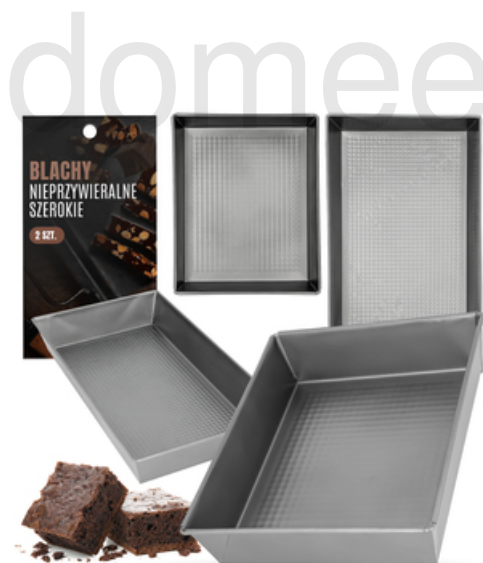

Blacha Forma Nieprzywieralna 2szt Pieczenia Ciast

Możliwość mycia w zmywarce

Nie

Zawartość zestawu

Blacha nieprzywieralna 39,5 cm x 23,5 cm x 6 cm, blacha nieprzywieralna 27,5 cm x 22,5 cm x 6 cm

Ilość

2 szt