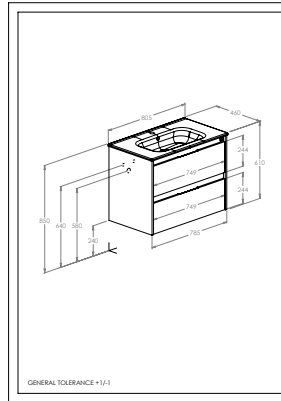

ALPINE

Zestaw umywalka z szafką 80 cm z 2 szufladami

WYMIARY

Szerokość	805 mm
Głębokość	460 mm
Wysokość	565 mm

KOLORY I WYKOŃCZENIA

464 Jasny dąb

RYSUNKI TECHNICZNE

INFORMACJE O PRODUKCIE

Baza/Połączenie drzwi i szuflad: 2 szuflady

Material/ Szafka pod umywalkę: Płyta wiórowa

Material/ Umywalka: Ceramika sanitarna

Montaż baterii: Na umywalce

Pozycja umywalki: Centralne

Sposób montażu: Do ściany

Szafka pod umywalkę / Wersja: Szuflady

Szafka pod umywalkę/ System zamykania i otwierania: Funkcja cichego domykania szuflad

Umywalka/ rozmieszczenie otworu na baterię: 1 otwór na baterię na środku

Alpine