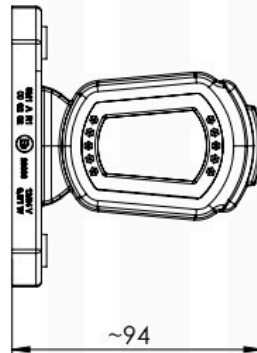

Opis

LAMPA OBRYŚOWA OBRYŚÓWKA PRZYCZEPY PRZYCZEPKI LED TIR 12V 24V krótka

Ofertujemy Państwu najnowszej generacji lampy obrysowe LED uniwersalne, które zapewnią Państwu doskonałą widoczność oraz stylowy design. Nasze lampy są produkowane z najwyższej jakości materiałów, co gwarantuje ich trwałość oraz wytrzymałość.

✓ **Prawa + Lewa**

VERSION 3
[WERSJA 3]

✓ Dane techniczne:

- ➔ Kategoria lampy: **obrysowa**
- ➔ Strona montażu: **lewa + prawa**
- ➔ Napięcie zasilające: **12V 24V**
- ➔ Moc znamionowa: **0,5/1 W**
- ➔ Przewód: **2×0,75 mm²**; długość przewodu **0,3 m**
- ➔ Klasa szczelności: **IP 68**
- ➔ Ilość diod **LED: 7**
- ➔ Światło obrysowe **przednie**: tak
- ➔ Światło obrysowe **tylne**: tak
- ➔ Światło obrysowe **boczne**: tak
- ➔ Barwa światła: **biała/pomarańczowa/czerwona**
- ➔ Zakres temperatury pracy: **od -30°C do +50°C**