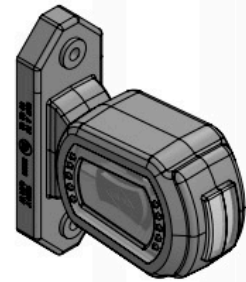

Opis

LAMPA OBRYŚOWA OBRYŚÓWKA PRZYCZEPY PRZYCZEPKI LED TIR 12V 24V krótka

Ofertujemy Państwu najnowszej generacji lampy obrysowe LED uniwersalne, które zapewnią Państwu doskonałą widoczność oraz stylowy design. Nasze lampy są produkowane z najwyższej jakości materiałów, co gwarantuje ich trwałość oraz wytrzymałość.

✓ **Prawa + Lewa**

VERSION 3
[WERSJA 3]

✓ Dane techniczne:

- ➔ Kategoria lampy: **obrysowa**
- ➔ Strona montażu: **lewa + prawa**
- ➔ Napięcie zasilające: **12V 24V**
- ➔ Moc znamionowa: **0,5/1 W**
- ➔ Przewód: **2×0,75 mm²**; długość przewodu **0,3 m**
- ➔ Klasa szczelności: **IP 68**
- ➔ Ilość diod **LED: 7**
- ➔ Światło obrysowe **przednie**: tak
- ➔ Światło obrysowe **tylne**: tak
- ➔ Światło obrysowe **boczne**: tak
- ➔ Barwa światła: **biała/pomarańczowa/czerwona**
- ➔ Zakres temperatury pracy: **od -30°C do +50°C**