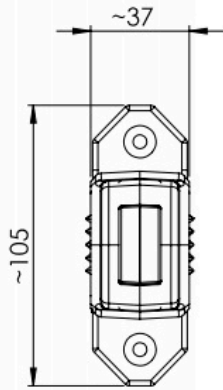

✓ **Prawa + Lewa**

VERSION 3
[WERSJA 3]

✓ Dane techniczne:

- ➔ Kategoria lampy: **obrysowa**
- ➔ Strona montażu: **lewa + prawa**
- ➔ Napięcie zasilające: **12V 24V**
- ➔ Moc znamionowa: **0,5/1 W**
- ➔ Przewód: **2×0,75 mm²**; długość przewodu **0,3 m**
- ➔ Klasa szczelności: **IP 68**
- ➔ Ilość diod **LED: 7**
- ➔ Światło obrysowe **przednie**: tak
- ➔ Światło obrysowe **tylne**: tak
- ➔ Światło obrysowe **boczne**: tak
- ➔ Barwa światła: **biała/pomarańczowa/czerwona**
- ➔ Zakres temperatury pracy: **od -30°C do +50°C**