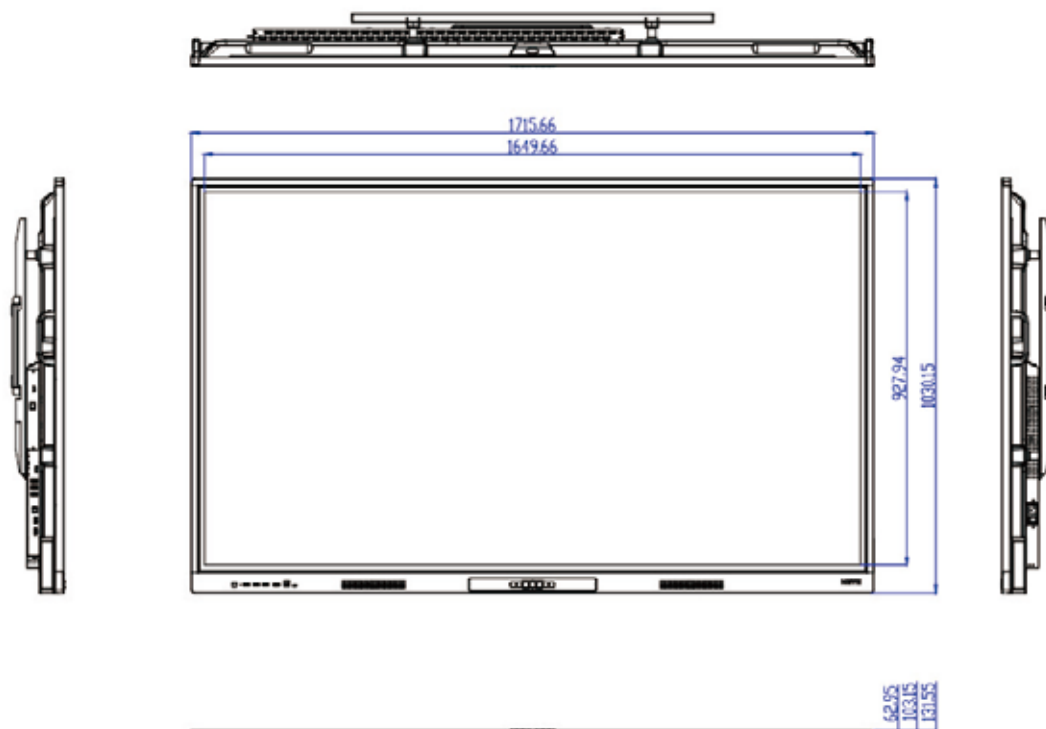

WYMIARY I WAGA

Rozmiar	1493.43 x 904.78 x 102.87mm	1715.66 x 1030.15 x 103.15mm	1961.0 x 1167.8 x 103.15mm
Rozmiar z uchwytem ściennym	1493.43 x 904.78 x 124.87mm	1715.66 x 1030.15 x 131.55mm	1961.0 x 1167.8 x 122.65mm
Rozmiar VESA	600x400	600x500	800x600
Rozmiar z kartonem	1623 x 1065 x 215mm	1846 x 1190 x 215mm	2092 x 1329 x 215mm
Waga monitora	40Kg	55Kg	63Kg
Waga całkowita	47Kg	70Kg	80Kg

Rysunki techniczne

METZ 65HD1

Widok frontu

Widok tyłu

METZ 75HD1

Widok frontu

Widok tyłu

METZ 86HD1

Widok frontu

Widok tyłu

Certyfikaty

www.metz.pl

*stojak nie jest częścią zestawu