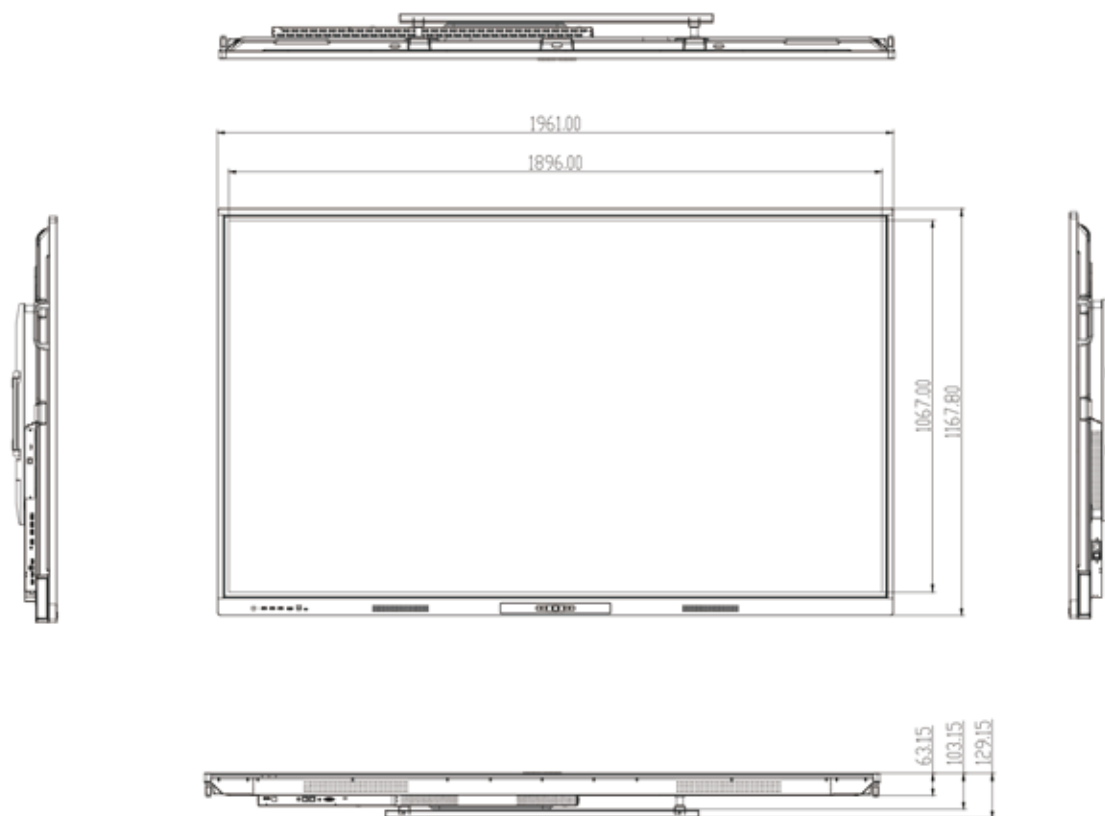

WYMIARY I WAGA

Rozmiar	1493.43 x 904.78 x 102.87mm	1715.66 x 1030.15 x 103.15mm	1961.0 x 1167.8 x 103.15mm
Rozmiar z uchwytem ściennym	1493.43 x 904.78 x 124.87mm	1715.66 x 1030.15 x 131.55mm	1961.0 x 1167.8 x 122.65mm
Rozmiar VESA	600x400	600x500	800x600
Rozmiar z kartonem	1623 x 1065 x 215mm	1846 x 1190 x 215mm	2092 x 1329 x 215mm
Waga monitora	40Kg	55Kg	63Kg
Waga całkowita	47Kg	70Kg	80Kg

Rysunki techniczne

METZ 65HD1

Widok frontu

Widok tyłu

METZ 75HD1

Widok frontu

Widok tyłu

METZ 86HD1

Widok frontu

Widok tyłu

Certyfikaty

www.metz.pl

*stojak nie jest częścią zestawu