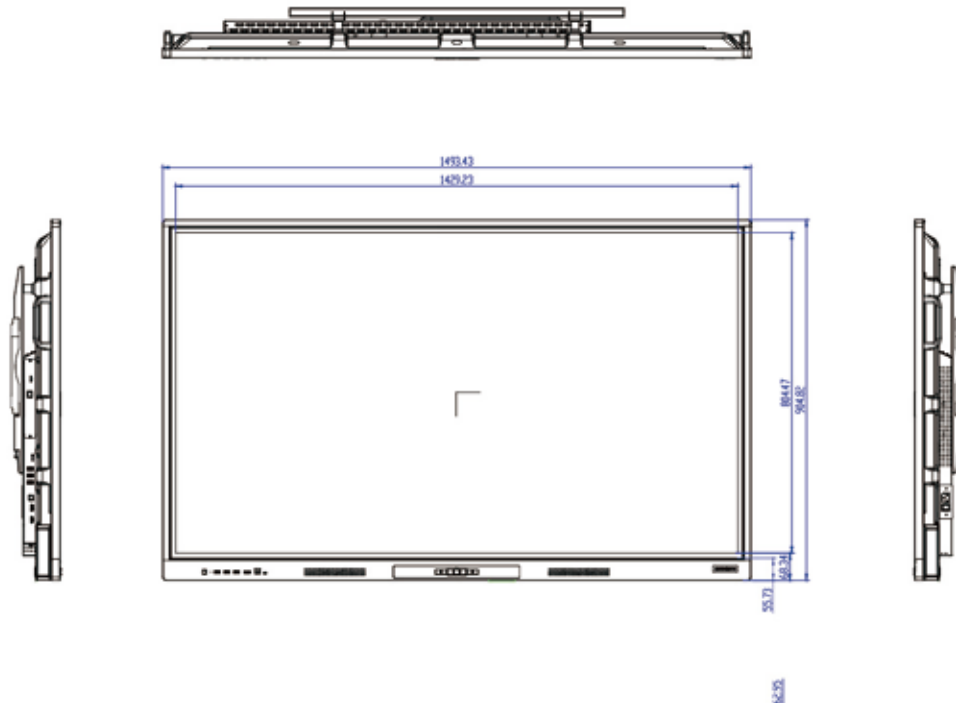

Rysunki techniczne

METZ 65HD1

Widok frontu