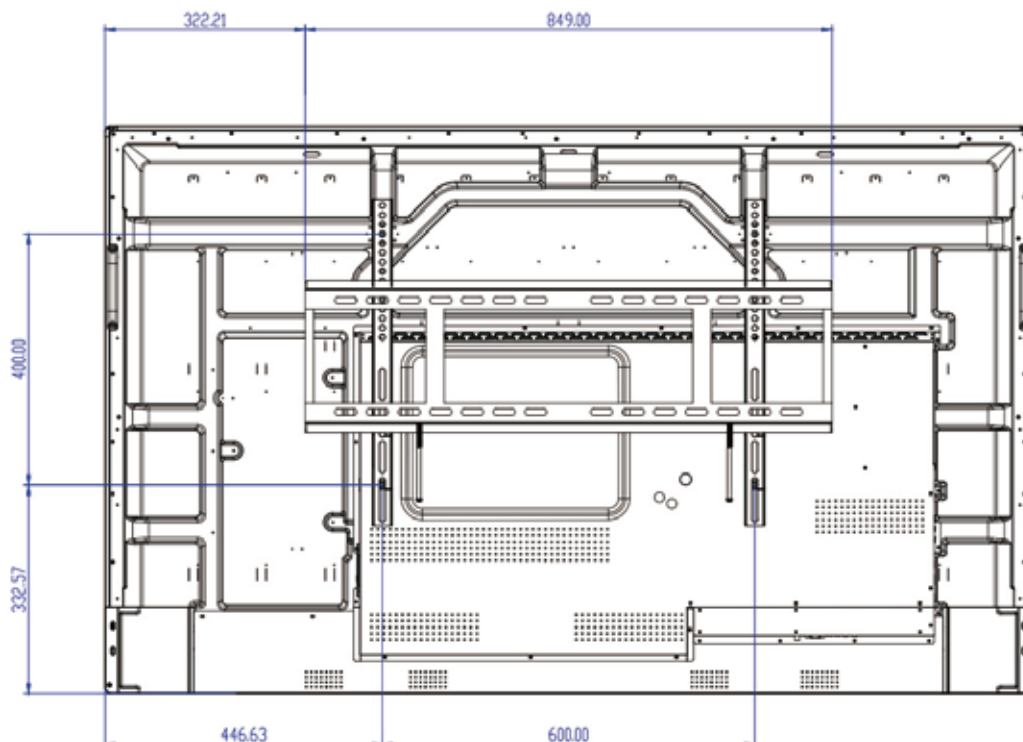

Rysunki techniczne

METZ 65HD1

Widok frontu

Widok tyłu