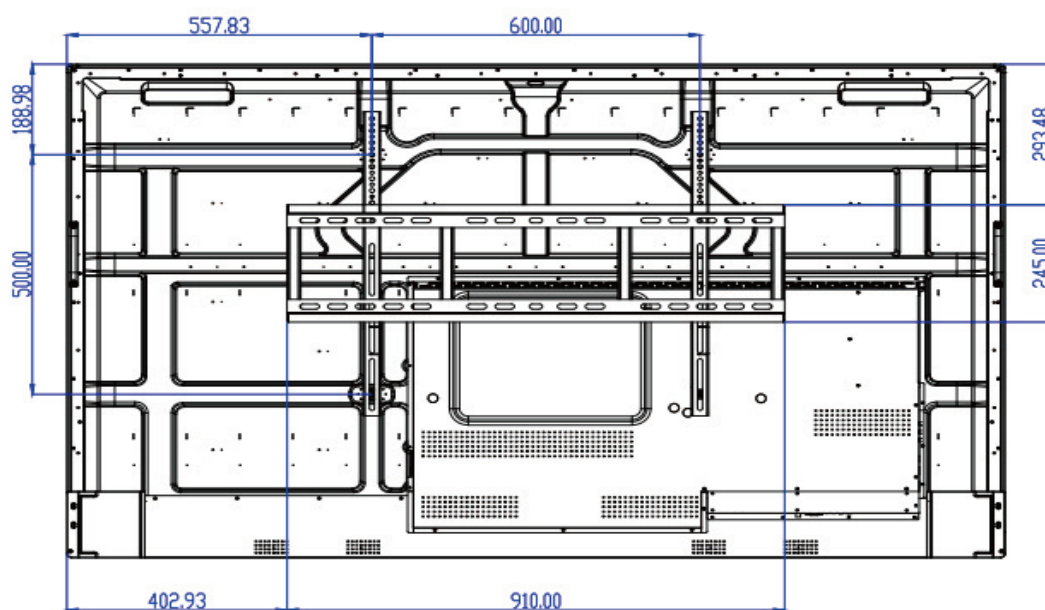

WYMIARY I WAGA

Rozmiar	1493.43 x 904.78 x 102.87mm	1715.66 x 1030.15 x 103.15mm	1961.0 x 1167.8 x 103.15mm
Rozmiar z uchwytem ściennym	1493.43 x 904.78 x 124.87mm	1715.66 x 1030.15 x 131.55mm	1961.0 x 1167.8 x 122.65mm
Rozmiar VESA	600x400	600x500	800x600
Rozmiar z kartonem	1623 x 1065 x 215mm	1846 x 1190 x 215mm	2092 x 1329 x 215mm
Waga monitora	40Kg	55Kg	63Kg
Waga całkowita	47Kg	70Kg	80Kg

Rysunki techniczne

METZ 65HD1

Widok frontu

Widok tyłu

METZ 75HD1

Widok frontu

Widok tyłu

METZ 86HD1

Widok frontu

Widok tyłu

Certyfikaty

www.metz.pl

*stojak nie jest częścią zestawu