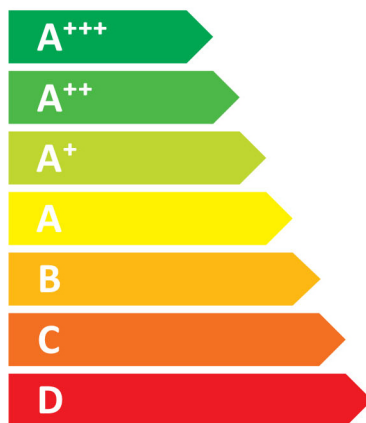

**ENERG**  
енергия · ενεργεια

Y IJA  
IE IA

Kocioł PellPell 18kW

**A<sup>+</sup>**

**18 kW**

2019

2015/1187