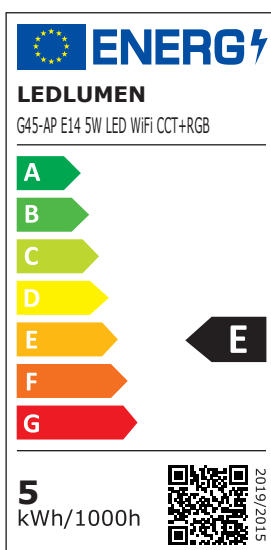

www.ledlumen.pl