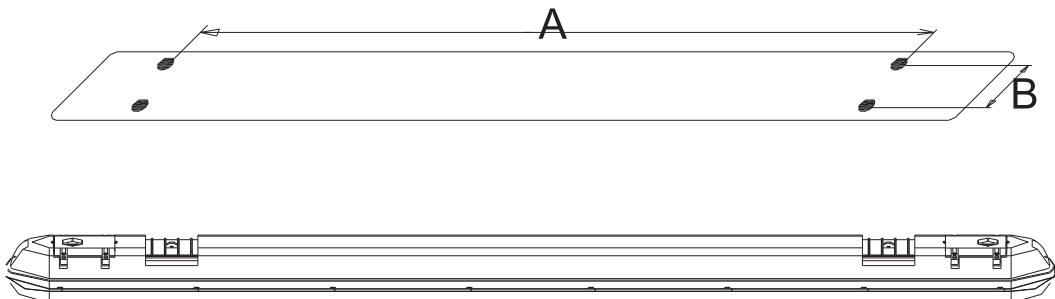

OPRAWA HERMETYCZNA PODWÓJNA

NEXTEC LED HERMETIC FIXTURE DOUBLE

PF035793
PF035809

60 cm

	OPRAWY HERMETYCZNE	
	PF035793	PF035809
EAN	5908293935793	5908293935809
Rozmiar / Size	60 cm	
Moc / Power	24 W	
Napięcie / Voltage	AC 220-240V	
Barwa / Colour	4000K	5700K
CRI	Ra>80	
Kąt świecenia / Beam angle	180 °	
IP	IP65	
lm	2650 lm	
lm/W	110	110
Ilość LED / LED Quantity	60 x 2835	
Temp. pracy / working temp.	-30 ~ +45 °C	
Żywotność / Life time	30,000 godz./h / On/Off: 15000x	
Waga	785 g	
Wymiary	600x100x70 mm	

Wymiary / Dimensions (mm)				
Długość / Length	Szerokość / Width	Wysokość / Height	A	B
600	100	68	260	26

JESTEŚMY ZBUDOWANE Z...

We are built of...

**Obudowa i klosz z POLIWĘGLANU (PC)
+ HONGLI 2835 LED**

PC body, PC cover + HONGLI 2835 LED
(PC - Polycarbonates)