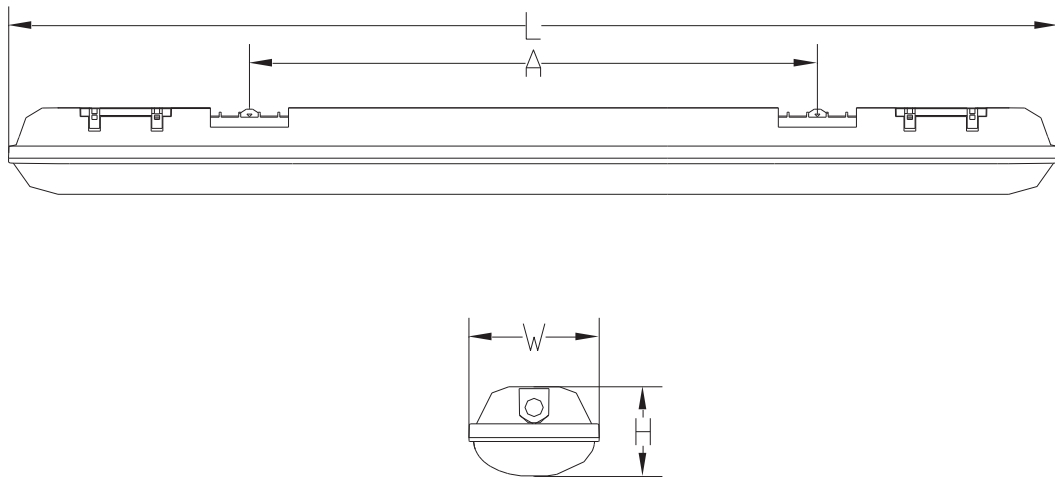

OPRAWA HERMETYCZNA PODWÓJNA

NEXTEC LED HERMETIC FIXTURE DOUBLE

PF035793
PF035809

60 cm

	OPRAWY HERMETYCZNE	
	PF035793	PF035809
EAN	5908293935793	5908293935809
Rozmiar / Size	60 cm	
Moc / Power	24 W	
Napięcie / Voltage	AC 220-240V	
Barwa / Colour	4000K	5700K
CRI	Ra>80	
Kąt świecenia / Beam angle	180 °	
IP	IP65	
lm	2650 lm	
lm/W	110	110
Ilość LED / LED Quantity	60 x 2835	
Temp. pracy / working temp.	-30 ~ +45 °C	
Żywotność / Life time	30,000 godz./h / On/Off: 15000x	
Waga	785 g	
Wymiary	600x100x70 mm	

Wymiary / Dimensions (mm)				
Długość / Length	Szerokość / Width	Wysokość / Height	A	B
600	100	68	260	26

JESTEŚMY ZBUDOWANE Z...

We are built of...

**Obudowa i klosz z POLIWĘGLANU (PC)
+ HONGLI 2835 LED**

PC body, PC cover + HONGLI 2835 LED
(PC - Polycarbonates)