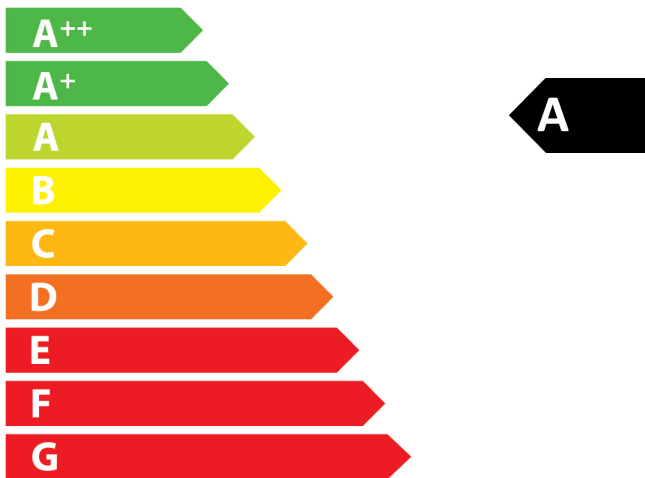

**ENERG**  
енергия · ενεργεια

Kratki.pl

SIMPLE/M/S/P/BS/150

**8.0**  
kW

ENERGIA · ЕНЕРГИЯ · ΕΝΕΡΓΕΙΑ · ENERGIJA · ENERGY · ENERGIE · ENERGI

2015/1186