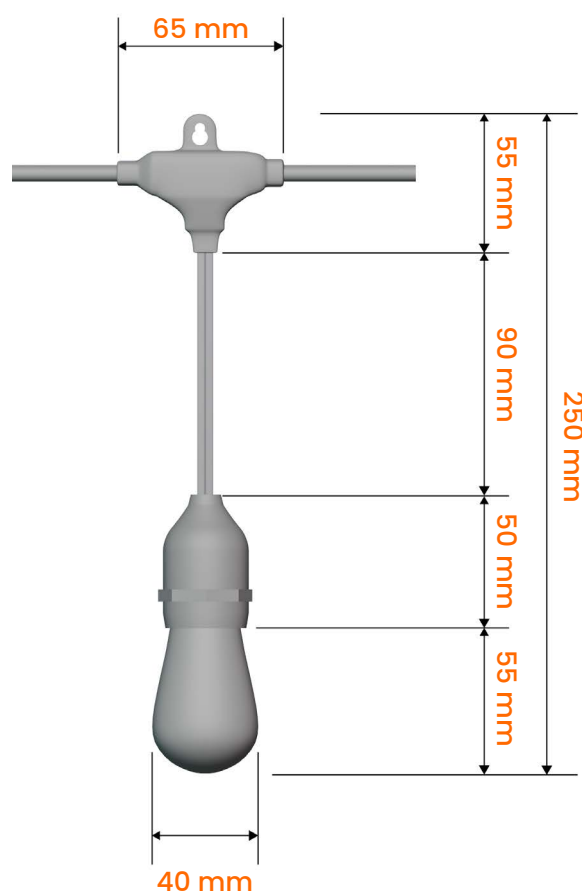

Karta produktu

Nazwa **Girlanda LED 10M 20xE27 Biała**

Index **4538**

2 lata gwarancji

Cechy fizyczne

Kolor	biały
Przeznaczenie	do wewnątrz i zewnątrz
Montaż	do zawieszenia

Dane techniczne

Napięcie, częstotliwość	AC 220-240 V, 50/60 Hz
Klasa szczelności	IP67
Gniazdo źródła światła	E27
Źródła światła w komplecie	22 x E27 (dwie zapasowe)
Moc jednej żarówki	1 W
Strumień świetlny jednej żarówki	90lm
Barwa	2700K
Żywotność	30 000h

Wymiary oprawy mm

Karta produktu

Nazwa	Girlanda LED 10M 20xE27 Biała
-------	-------------------------------

Index	4538
-------	------

Wymiary zestawu	cm
-----------------	----

Możliwość podłączenia kolejnego zestawu.

Karta produktu

Nazwa **Girlanda LED 10M 20xE27 Biała**

Index **4538**

Etykieta energetyczna