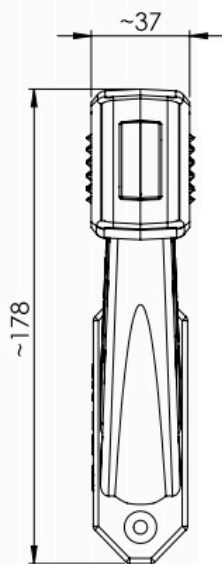

Opis

Lampa obrysowa obrysówka naczepy zabudowy LED

✓Ofertujemy Państwu najnowszej generacji lampy obrysowe LED uniwersalne, które zapewnią Państwu doskonałą widoczność oraz stylowy design. Nasze lampy są produkowane z najwyższej jakości materiałów, co gwarantuje ich trwałość oraz wytrzymałość.

W zestawie lampa:

✓ PRAWA + ✓ LEWA

✓DANE TECHNICZNE:

- ➔Lampa diodowa (LED): **tak**
- ➔Kategoria lampy: **obrysowa**
- ➔Strona montażu: **lewa + prawa**
- ➔Napięcie zasilające: **12V 24 V**
- ➔Przewód: **2×0,75mm²**; długość przewodu **0,5 m**
- ➔Klasa szczelności: **IP 68**
- ➔Światło obrysowe **przednie: tak**
- ➔Światło obrysowe **tylne: tak**
- ➔Światło obrysowe **boczne: tak**
- ➔Wysięgnik: **tak**
- ➔Barwa światła: **biała/pomarańczowa/czerwona**