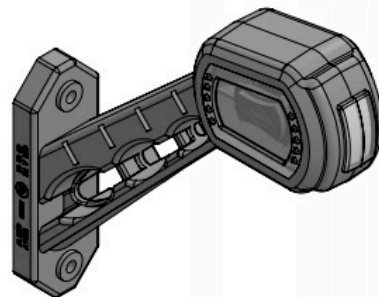

Opis

Lampa obrysowa obrysówka naczepy zabudowy LED

✓Ofertujemy Państwu najnowszej generacji lampy obrysowe LED uniwersalne, które zapewnią Państwu doskonałą widoczność oraz stylowy design. Nasze lampy są produkowane z najwyższej jakości materiałów, co gwarantuje ich trwałość oraz wytrzymałość.

W zestawie lampa:

✓ PRAWA + ✓ LEWA

✓DANE TECHNICZNE:

- ➔Lampa diodowa (LED): **tak**
- ➔Kategoria lampy: **obrysowa**
- ➔Strona montażu: **lewa + prawa**
- ➔Napięcie zasilające: **12V 24 V**
- ➔Przewód: **2×0,75mm²**; długość przewodu **0,5 m**
- ➔Klasa szczelności: **IP 68**
- ➔Światło obrysowe **przednie: tak**
- ➔Światło obrysowe **tylne: tak**
- ➔Światło obrysowe **boczne: tak**
- ➔Wysięgnik: **tak**
- ➔Barwa światła: **biała/pomarańczowa/czerwona**