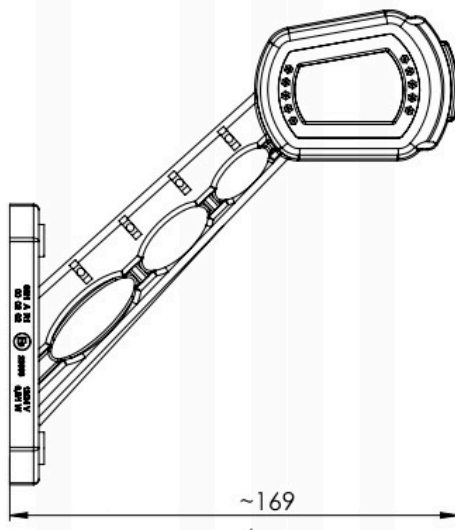

Opis

Lampa obrysowa obrysówka naczepy zabudowy LED

✓Ofertujemy Państwu najnowszej generacji lampy obrysowe LED uniwersalne, które zapewnią Państwu doskonałą widoczność oraz stylowy design. Nasze lampy są produkowane z najwyższej jakości materiałów, co gwarantuje ich trwałość oraz wytrzymałość.

W zestawie lampa:

✓ PRAWA + ✓ LEWA

✓DANE TECHNICZNE:

- ➔Lampa diodowa (LED): **tak**
- ➔Kategoria lampy: **obrysowa**
- ➔Strona montażu: **lewa + prawa**
- ➔Napięcie zasilające: **12V 24 V**
- ➔Przewód: **2×0,75mm²**; długość przewodu **0,5 m**
- ➔Klasa szczelności: **IP 68**
- ➔Światło obrysowe **przednie: tak**
- ➔Światło obrysowe **tylne: tak**
- ➔Światło obrysowe **boczne: tak**
- ➔Wysięgnik: **tak**
- ➔Barwa światła: **biała/pomarańczowa/czerwona**