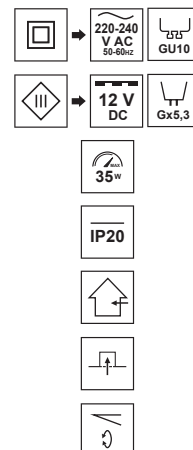

## Pierścień dekoracyjny DAIRA Black

DAIRA punktowa oprawa LED łatwa w montażu, zda egzamin w nowoczesnych pomieszczeniach, a także w większych przestrzeniach, gdzie użycie jednego źródła światła może być niewystarczające. Idealna do tworzenia zestawu sufitowego składającego się z kilku punktów świetlnych.

DANE OGÓLNE	EDO777299
Zastosowanie:	wewnątrz
Rodzaj montażu:	podtynkowy
Miejsce montażu:	sufit
Kolor:	czarny
Rodzaj wykończenia:	matowy
Materiał:	stal
Wymiary:	
-szerokość [m]:	ø96mm
-długość [m]:	-
-średnica pierścienia [mm]:	ø66mm
-wysokość całkowita [mm]:	24mm
-wysokość [mm]:	2mm
-otwór montażowy[mm]:	ø80mm
Regulowany:	tak
Przesłona:	-
Gniazdo w komplecie:	nie
Typ gniazda:	GU10/Gx3,5
Liczba gniazd:	1
Źródło światła w komplecie:	nie
DANE TECHNICZNE	
Moc maksymalna [W]:	35W
Napięcie znamionowe [V]:	220-240 V AC/ 12 V DC
Częstotliwość znamionowa [Hz]:	50-60 Hz
IP:	IP20
Klasa ochronności:	II/III
Zawartość rtęci:	nie
Warunki otoczenia [°C]:	-20...50°C
Minimalna odległość od oświetlanego obiektu [m]:	0,5m
DANE LOGISTYCZNE	
Opakowanie zbiorcze [szt.]:	100szt.
Waga [g]:	64g
Waga z opakowaniem [g]:	87g