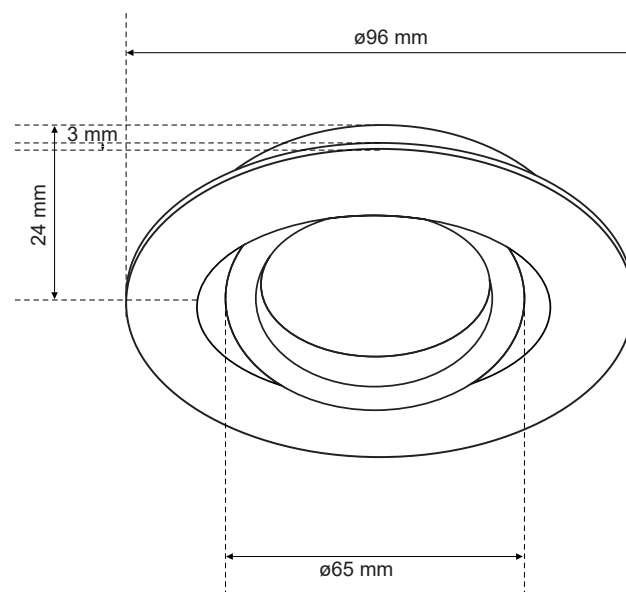

DANE OGÓLNE	EDO777299
Zastosowanie:	wewnątrz
Rodzaj montażu:	podtynkowy
Miejsce montażu:	sufit
Kolor:	czarny
Rodzaj wykończenia:	matowy
Materiał:	stal
Wymiary:	
-szerokość [m]:	ø96mm
-długość [m]:	-
-średnica pierścienia [mm]:	ø66mm
-wysokość całkowita [mm]:	24mm
-wysokość [mm]:	2mm
-otwór montażowy[mm]:	ø80mm
Regulowany:	tak
Przesłona:	-
Gniazdo w komplecie:	nie
Typ gniazda:	GU10/Gx3,5
Liczba gniazd:	1
Źródło światła w komplecie:	nie
DANE TECHNICZNE	
Moc maksymalna [W]:	35W
Napięcie znamionowe [V]:	220-240 V AC/ 12 V DC
Częstotliwość znamionowa [Hz]:	50-60 Hz
IP:	IP20
Klasa ochronności:	II/III
Zawartość rtęci:	nie
Warunki otoczenia [°C]:	-20...50°C
Minimalna odległość od oświetlanego obiektu [m]:	0,5m
DANE LOGISTYCZNE	
Opakowanie zbiorcze [szt.]:	100szt.
Waga [g]:	64g
Waga z opakowaniem [g]:	87g