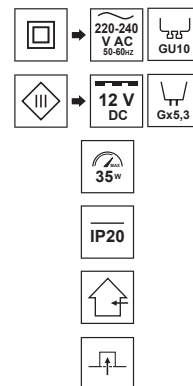

CRYSTAL Grande Silver

EDO®

EDO777132

Pierścień dekoracyjny CRYSTAL Grande Silver

Oprawy sufitowe CRYSTAL- estetycznie wykonana kwadratowa, szklana obudowa doda nutę elegancji każdemu pomieszczeniu w którym zostaną zamontowane. Występuje w dwóch kolorach silver i czarnym o różnej grubości szkła. Pasują do wnętrz klasycznych jak i nowoczesnych.

DANE OGÓLNE	EDO777132
Zastosowanie:	wewnątrz
Rodzaj montażu:	podtynkowy
Miejsce montażu:	sufit
Kolor:	srebrny
Rodzaj wykończenia:	połysk
Materiał:	szkło hartowane
Wymiary:	
-szerokość [m]:	90mm
-długość [m]:	90mm
-średnica pierścienia [mm]:	-
-wysokość całkowita [mm]:	33mm
-wysokość [mm]:	20mm
-otwór montażowy[mm]:	ø65-70mm
Regulowany:	nie
Przesłona:	-
Gniazdo w komplecie:	nie
Typ gniazda:	GU10/Gx3,5
Liczba gniazd:	1
Źródło światła w komplecie:	nie
DANE TECHNICZNE	
Moc maksymalna [W]:	35W
Napięcie znamionowe [V]:	220-240 V AC/ 12 V DC
Częstotliwość znamionowa [Hz]:	50-60 Hz
IP:	IP20
Klasa ochronności:	II/III
Zawartość rtęci:	nie
Warunki otoczenia [°C]:	-20...50°C
Minimalna odległość od oświetlanego obiektu [m]:	0,5m
DANE LOGISTYCZNE	
Opakowanie zbiorcze [szt.]:	50szt.
Waga [g]:	273g
Waga z opakowaniem [g]:	299g
EAN:	