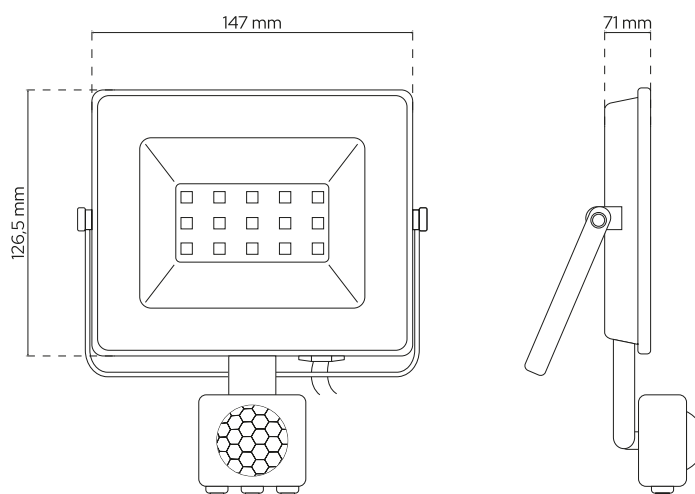

# DORAN LED 10W sensor

EDO777674

## Naświetlacz DORAN LED 10W sensor

Naświetlacze z serii **DORAN** to wybór na długi czas. Obudowa wykonana z aluminium i szkła hartowanego zapewnia wysoki stopień ochrony IP65. Naświetlacze z serii **DORAN** są wyposażone w wspornik o szerokim zakresie regulacji. Idealnie sprawdzają się do oświetlenia budynków, bram, ogrodu czy elewacji.

DANE OGÓLNE	
Typ źródła:	naświetlacz LED
Zastosowanie:	wewnątrz, zewnątrz
Montaż:	natynkowy
Regulowany:	tak
Wymiary [mm]:	
-wysokość [mm]:	126,5mm
-szerokość [mm]:	147mm
-głębokość [mm]:	71mm
Kolor:	czarny
Materiał:	aluminium+szkło
Kolor przesłony:	transparentny
Klasa efektywności energetycznej [A-G]:	
Współpraca ze ściemniaczem:	nie
Czujnik:	tak

DANE LOGISTYCZNE	
Opakowanie zbiorcze [szt.]:	20szt.
Waga [g]:	190g
Waga z opakowaniem:	215g
EAN:	

DANE CZUJNIKA	
Czujnik:	ruchu i zmięrczu
Rodzaj czujnika:	na podczerwień
Pobór mocy czujnika [W]:	< 0.5W
Zakres i kąt wykrywania czujnika [°]:	120°±20°
Odległość wykrywania czujnika [m]:	3m±2m~10m±2m
Obciążenie znamionowe czujnika [W]:	100W liniowo
Regulacja luksów [LUX]:	5-2000 LUX (SVR Control)
Regulacja czasu [s]:	7s±2s-7min±2min
Opóźnienie [s]:	7 s±2s — 7 min± 2 min (regulowane)
Klasa ochronności:	I
Stopień IP:	IP65