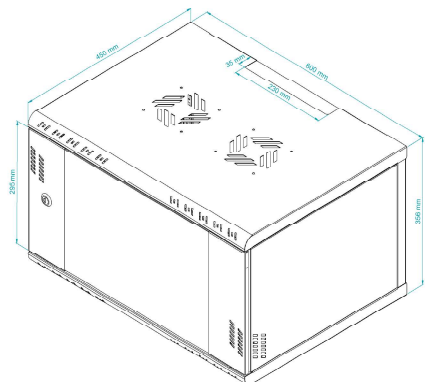

Szafa RACK Professional 19" 6U 450mm

Rack Cabinet Professional 19" 6U 450mm

SERIA
SERIES

PRO

19"

6U

SPECYFIKACJA TECHNICZNA TECHNICAL PARAMETERS

KOLOR: COLOUR:	SZARY (RAL 7035) GREY (RAL 7035)
PRODUCENT: PRODUCER:	STALFLEX SP. Z O.O.
MATERIAŁ: MATERIAL:	BLACHA DC01; DX51D + Z250 SHEET METAL DC01; DX51D + Z250
GRUBOŚĆ BLACHY: SHEET THICKNESS:	0,6 ; 0,8 ; 1,2 ; 1,5 mm
WYMIARY ZEWNĘTRZNE: EXTERNAL DIMENSIONS:	(Wysokość/Szerokość/Głębokość w mm) 356x600x450 (Height/Width/Depth in mm) 365x600x450
WYMIARY OPAKOWANIA: DIMENSIONS OF THE PACKAGE:	(Wysokość/Szerokość/Głębokość w mm) 800x550x140 (Height/Width/Depth in mm) 800x550x140
WAGA NETTO: NET WEIGHT:	13 kg
WAGA BRUTTTO: GROSS WIGHT:	14 kg
ZASTOSOWANIE: USE:	DO WEWNĄTRZ INDOOR
WYPOSAŻENIE: EQUIPMENT:	ZESTAW MONTAŻOWY ASSEMBLY KIT
OBCIĄŻENIE: LOADING:	70 KG

SYMBOL: **P-RC19-6U-450GG**

EAN: **5903351267212**