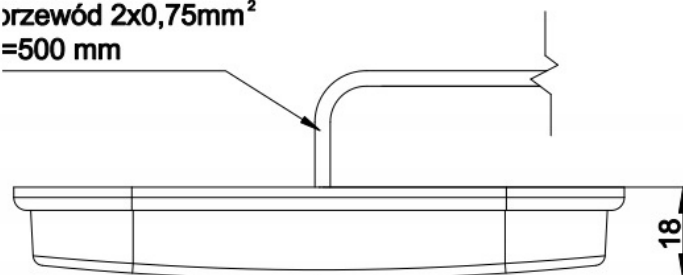

## Lampa obrysowa czerwona led 12V 24V tył tylna bus naczepa przyczepa FT20

✓Mamy dla Ciebie rewelacyjną lampę obrysową w kolorze czerwonym, LED, kompatybilną zarówno z systemem 12V, jak i 24V. Ta wysokiej jakości lampa obrysowa zapewni Ci nie tylko dodatkowe oświetlenie, ale także zwiększy widoczność Twojego pojazdu.

✓Kupujesz 1 sztukę

przewód 2x0,75mm<sup>2</sup>  
=500 mm

✓ Dane techniczne:

➔ zakres napięcia zasilania: **12-36V DC**

➔ temperatura pracy: **od -40°C do +55°C**

Pobór prądu:

➔ światło obrysowe białe lub żółte: **12V/24V = 0,04A/0,04A**