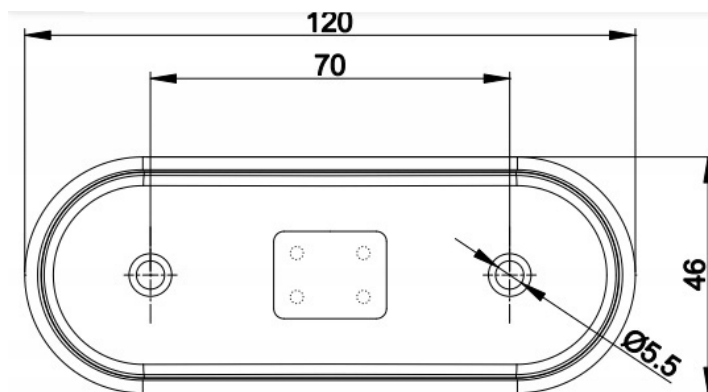

## Lampa obrysowa czerwona led 12V 24V tył tylna bus naczepa przyczepa FT20

✓Mamy dla Ciebie rewelacyjną lampę obrysową w kolorze czerwonym, LED, kompatybilną zarówno z systemem 12V, jak i 24V. Ta wysokiej jakości lampa obrysowa zapewni Ci nie tylko dodatkowe oświetlenie, ale także zwiększy widoczność Twojego pojazdu.

✓Kupujesz 1 sztukę

przewód 2x0,75mm<sup>2</sup>  
=500 mm

✓ Dane techniczne:

➔ zakres napięcia zasilania: **12-36V DC**

➔ temperatura pracy: **od -40°C do +55°C**

Pobór prądu:

➔ światło obrysowe białe lub żółte: **12V/24V = 0,04A/0,04A**

➔ światło obrysowe czerwone: **12V/24V = 0,03A/0,03A**

Pobór mocy (moc znamionowa):

➔ światło obrysowe białe lub żółte: **12V/24V = 0,5W/1W**

➔ światło obrysowe czerwone: **12V/24V = 0,4W/0,8W**

✓ Funkcje: