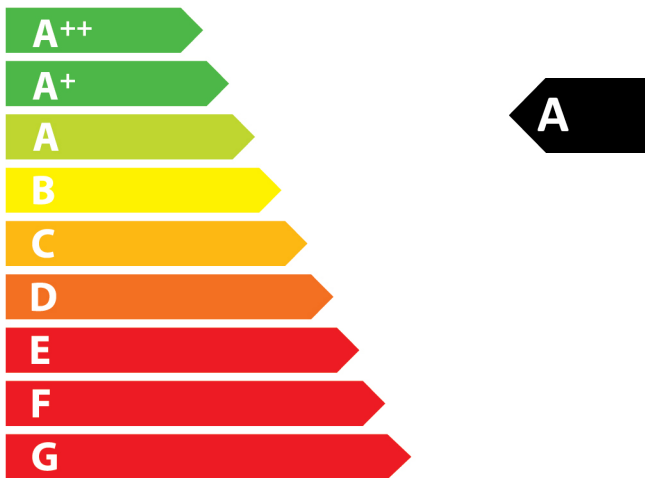

ENERG
енергия · ενεργεια

Kratki.pl

SIMPLE/BOX/L/S/BIANCO

8.0
kW

ENERGIA · ЕНЕРГИЯ · ΕΝΕΡΓΕΙΑ · ENERGIJA · ENERGY · ENERGIE · ENERGI

2015/1186