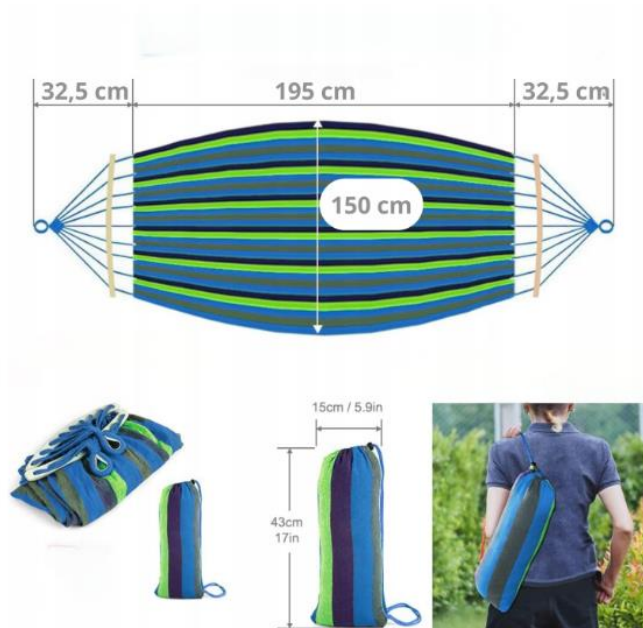

HAMAK OGRODOWY ze stelażem dwuosobowy brazylijski DUŻY RED GARDEN ZESTAW

♥ Kluczowe parametry hamaka:

- Długość materiału: 195 cm
- Szerokość materiału: 150 cm
- Pałak drewniany: 40 cm
- Długość całkowita: 260 cm
- Maksymalne obciążenie: 200 kg

♥ ZESTAW ZAWIERA:

1. Hamak z drewnianym pałakiem
2. Metalową "łezkę" w uchwycie
3. Worek do przechowywania
4. Dwie linki montażowe

♥ Kluczowe parametry stelaża:

- Długość (od uchwytu do uchwytu): 250 cm
- Szerokość: 107 cm
- Wysokość: 100 cm
- Regulacja zaczepu hamaka: od 49 cm do 89 cm
- Maksymalne obciążenie: 250 kg