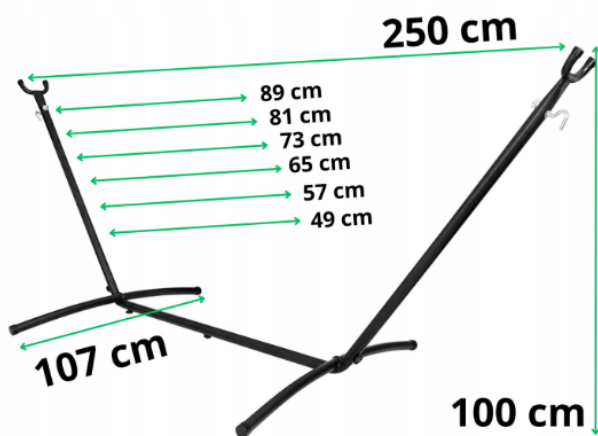

HAMAK OGRODOWY ze stelażem dwuosobowy brazylijski DUŻY RED GARDEN ZESTAW

♥ Kluczowe parametry hamaka:

- Długość materiału: 195 cm
- Szerokość materiału: 150 cm
- Pałak drewniany: 40 cm
- Długość całkowita: 260 cm
- Maksymalne obciążenie: 200 kg

♥ ZESTAW ZAWIERA:

1. Hamak z drewnianym pałakiem
2. Metalową "łezkę" w uchwycie
3. Worek do przechowywania
4. Dwie linki montażowe

♥ Kluczowe parametry stelaża:

- Długość (od uchwytu do uchwytu): 250 cm
- Szerokość: 107 cm
- Wysokość: 100 cm
- Regulacja zaczepu hamaka: od 49 cm do 89 cm
- Maksymalne obciążenie: 250 kg