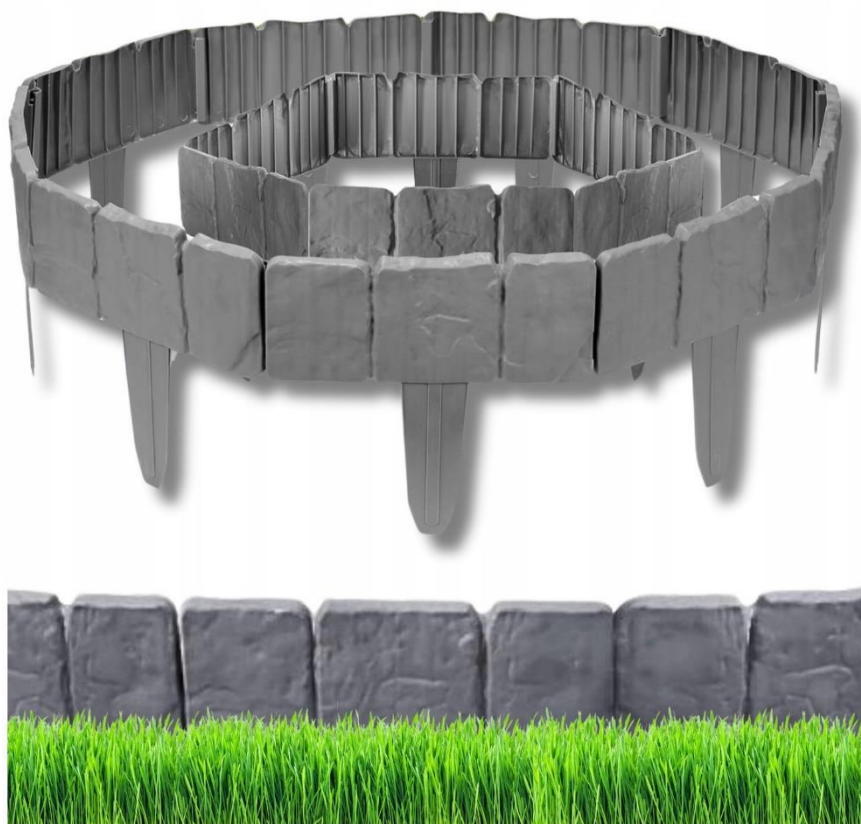

PALISADA OGRODOWA obrzeże ogrodowe trawnikowe 250 cm x 12,5 cm SZARA KAMIEŃ

DANE TECHNICZNE

★ **Wykonane z szarego tworzywa** łączone za pomocą systemowych zapięć oraz wspornikiem który wbijamy do ziemi.

★ **Łączna długość 10 elementów - 250 cm**

★ **Długość jednego elementu - 25 cm**

★ **Wysokość palisady po wbiciu w ziemię - 10 cm**

★ **Grubość ścianki - 2 mm**

★ **Kotwa wchodzi na głębokość 12,5 cm do ziemi**