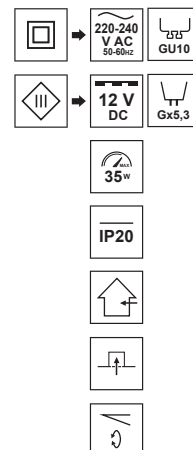

## Oprawa oświetleniowa PALLAD 1 MINI White

Oprawy sufitowe PALLAD cechują się prostotą a zarazem nowoczesnością. Kanciasty design ma przestronny potencjał aranżacyjny. To oprawa typu downlight co znaczy, że zapewnia kierunkowe oświetlenie skierowane w dół, a funkcja 30° regulacji pozwala doświetlić wybrane miejsce i stworzyć zachwycający klimat. Klient może wybrać w wersji pojedynczej lub podwójnej w kolorystyce czarnej czy też białej.

DANE OGÓLNE	EDO777124
Zastosowanie:	wewnątrz
Rodzaj montażu:	podtynkowy
Miejsce montażu:	sufit
Kolor:	biały
Rodzaj wykończenia:	piaskowany
Materiał:	aluminium
Wymiary:	
-szerokość [mm]:	97mm
-długość [mm]:	97mm
-średnica pierścienia [mm]:	ø55mm
-wysokość [mm]:	30mm
-wysokość całkowita [mm]:	44mm
-otwór montażowy [mm]:	ø85mm
Regulowany:	tak
Przesłona:	-
Gniazdo w komplecie:	nie
Typ gniazda:	GU10/ Gx3,5
Liczba gniazd:	1
Źródło światła w komplecie:	nie
DANE TECHNICZNE	
Moc maksymalna [W]:	35W
Napięcie znamionowe [V]:	220-240 V AC/ 12 V DC
Częstotliwość znamionowa [Hz]:	50-60 Hz
IP:	IP20
Klasa ochronności:	II/III
Zawartość rtęci:	nie
Warunki otoczenia [°C]:	-20...50°C
Minimalna odległość od oświetlanego obiektu [m]:	0,5m
DANE LOGISTYCZNE	
Opakowanie zbiorcze [szt.]:	50szt.
Waga [g]:	186g
Waga z opakowaniem [g]:	218g
EAN:	