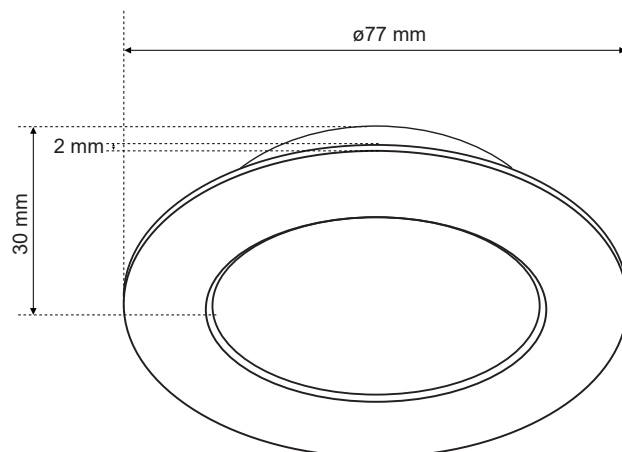

DANE OGÓLNE	EDO777309
Zastosowanie:	wewnątrz
Rodzaj montażu:	podtynkowy
Miejsce montażu:	sufit
Kolor:	chrom
Rodzaj wykończenia:	połysk
Materiał:	aluminium
Wymiary:	
-szerokość [m]:	ø77mm
-długość [m]:	-
-średnica pierścienia [mm]:	-
-wysokość całkowita [mm]:	30mm
-wysokość [mm]:	2mm
-otwór montażowy[mm]:	ø65mm
Regulowany:	nie
Przesłona:	-
Gniazdo w komplecie:	nie
Typ gniazda:	GU10/Gx3,5
Liczba gniazd:	1
Źródło światła w komplecie:	nie
DANE TECHNICZNE	
Moc maksymalna [W]:	35W
Napięcie znamionowe [V]:	220-240 V AC/ 12 V DC
Częstotliwość znamionowa [Hz]:	50-60 Hz
IP:	IP20
Klasa ochronności:	II/III
Zawartość rtęci:	nie
Warunki otoczenia [°C]:	-20...50°C
Minimalna odległość od oświetlanego obiektu [m]:	0,5m
DANE LOGISTYCZNE	
Opakowanie zbiorcze [szt.]:	100szt.
Waga [g]:	36g
Waga z opakowaniem [g]:	55g
EAN:	