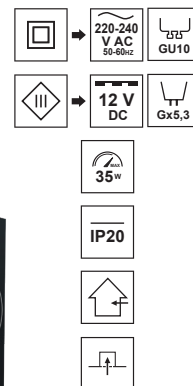

ZIVA Chrome

EDO®

EDO777309