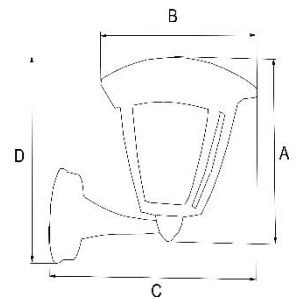

LEILA

OPRAWY ELEWACYJNE BEZ ŹRÓDŁA ŚWIATŁA

CZ: Svítidla bez zdroje světla / SK: Svietidlá bez zdroja svetla / EN: Luminaires without a light source

INDEX			A [mm]	B [mm]	C [mm]	D [mm]	
013587	LEILA	Czarny Černá Čierná Black	230	240	278	303	5902808804918