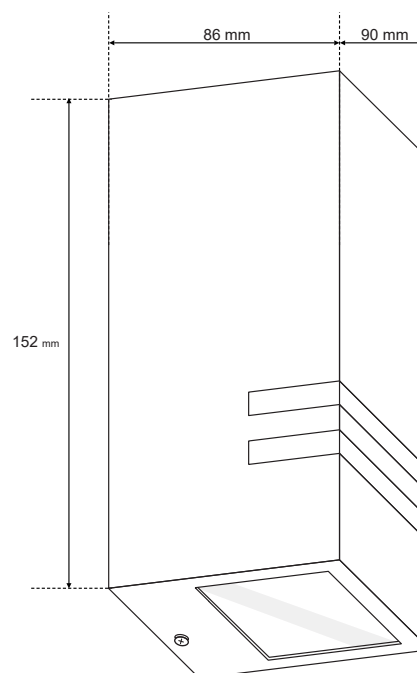

DANE OGÓLNE	EDO777153
Zastosowanie:	na zewnątrz
Rodzaj montażu:	natynkowy
Miejsce montażu:	ściana
Rodzaj przyłączenia:	kostka śrubowa
Kolor:	srebrny, klosz-biały
Rodzaj wykończenia:	połysk
Materiał obudowy:	stal, aluminium
Materiał przesłony:	PCV
Wymiary:	
-wysokość klosza [mm]:	148mm
-szerokość klosza [mm]:	88mm
-głębokość klosza [mm]:	80mm
-wysokość całkowita [mm]:	152mm
-szerokość całkowita [mm]:	90mm
-głębokość całkowita [mm]:	86mm
-przyścianka [mm]:	152x90x86mm
Regulowany:	nie
Klosz:	matowy
Gniazdo w komplecie:	tak
Typ gniazda:	GU10
Liczba gniazd:	1
Źródło światła w komplecie:	nie
DANE TECHNICZNE	
Moc maksymalna [W]:	35W
Napięcie znamionowe [V]:	220-240 V AC
Częstotliwość znamionowa [Hz]:	50-60 Hz
IP:	IP54
Klasa ochronności:	I
Zawartość rtęci:	nie
Warunki otoczenia [°C]:	-30...50°C
Minimalna odległość od oświetlanego obiektu [m]:	0,5m
DANE LOGISTYCZNE	
Opakowanie zbiorcze [szt.]:	20szt.
Waga [g]:	548g
Waga z opakowaniem [g]:	593g