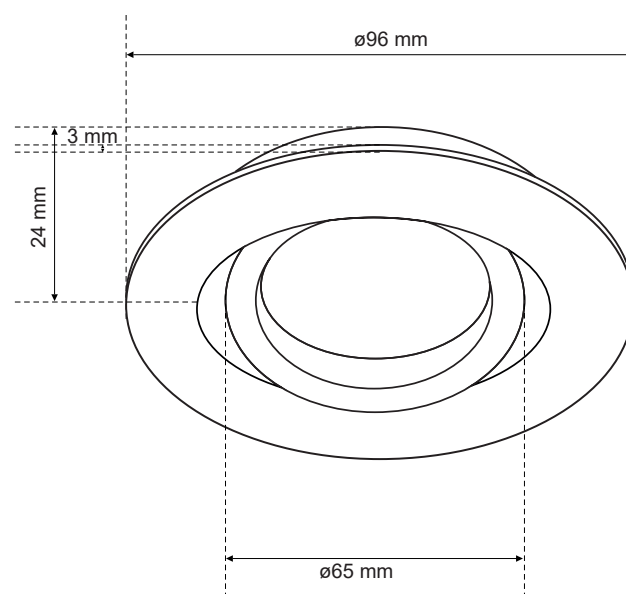

DANE OGÓLNE	EDO777302
Zastosowanie:	wewnątrz
Rodzaj montażu:	podtynkowy
Miejsce montażu:	sufit
Kolor:	mosiądz
Rodzaj wykończenia:	połysk
Materiał:	stal
Wymiary:	
-szerokość [m]:	ø96mm
-długość [m]:	-
-średnica pierścienia [mm]:	ø66mm
-wysokość całkowita [mm]:	24mm
-wysokość [mm]:	2mm
-otwór montażowy[mm]:	ø80mm
Regulowany:	tak
Przesłona:	-
Gniazdo w komplecie:	nie
Typ gniazda:	GU10/Gx3,5
Liczba gniazd:	1
Źródło światła w komplecie:	nie
DANE TECHNICZNE	
Moc maksymalna [W]:	35W
Napięcie znamionowe [V]:	220-240 V AC/ 12 V DC
Częstotliwość znamionowa [Hz]:	50-60 Hz
IP:	IP20
Klasa ochronności:	II/III
Zawartość rtęci:	nie
Warunki otoczenia [°C]:	-20...50°C
Minimalna odległość od oświetlanego obiektu [m]:	0,5m
DANE LOGISTYCZNE	
Opakowanie zbiorcze [szt.]:	100szt.
Waga [g]:	63g
Waga z opakowaniem [g]:	77g