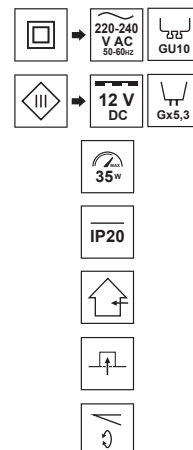

## Pierścień dekoracyjny DAIRA Brass

DAIRA punktowa oprawa LED łatwa w montażu, zda egzamin w nowoczesnych pomieszczeniach, a także w większych przestrzeniach, gdzie użycie jednego źródła światła może być niewystarczające. Idealna do tworzenia zestawu sufitowego składającego się z kilku punktów świetlnych.

DANE OGÓLNE	EDO777302
Zastosowanie:	wewnątrz
Rodzaj montażu:	podtynkowy
Miejsce montażu:	sufit
Kolor:	mosiądz
Rodzaj wykończenia:	połysk
Materiał:	stal
Wymiary:	
-szerokość [m]:	ø96mm
-długość [m]:	-
-średnica pierścienia [mm]:	ø66mm
-wysokość całkowita [mm]:	24mm
-wysokość [mm]:	2mm
-otwór montażowy[mm]:	ø80mm
Regulowany:	tak
Przesłona:	-
Gniazdo w komplecie:	nie
Typ gniazda:	GU10/Gx3,5
Liczba gniazd:	1
Źródło światła w komplecie:	nie
DANE TECHNICZNE	
Moc maksymalna [W]:	35W
Napięcie znamionowe [V]:	220-240 V AC/ 12 V DC
Częstotliwość znamionowa [Hz]:	50-60 Hz
IP:	IP20
Klasa ochronności:	II/III
Zawartość rtęci:	nie
Warunki otoczenia [°C]:	-20...50°C
Minimalna odległość od oświetlanego obiektu [m]:	0,5m
DANE LOGISTYCZNE	
Opakowanie zbiorcze [szt.]:	100szt.
Waga [g]:	63g
Waga z opakowaniem [g]:	77g