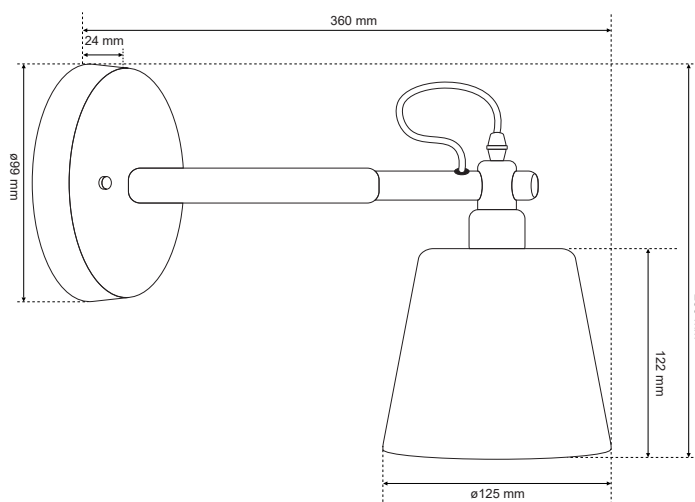

Kinkiet PATSI

PATSI jest to kinkiet wewnętrzny, który jest połączeniem nieśmiertelnego koloru, jakim jest czern z drewnianą rączką co daje niebanalny styl i szykowny design. Idelanie sprawdzi się w nowoczesnych jaki i klasycznych wnętrzach przykuwając wzrok gości i z całą pewnością docenią jej urok.

DANE OGÓLNE	EDO777192
Zastosowanie:	wewnątrz
Rodzaj montażu:	natynkowy
Miejsce montażu:	ściana
Rodzaj przyłączenia:	kostka śrubowa
Kolor:	czarny, brązowy, środek-biały
Rodzaj wykończenia:	czarny-matowy, brązowy-drewno, biały-matowy
Materiał obudowy:	stal, drewno
Materiał przesłony:	stal
Wymiary:	
-wysokość klosza [mm]:	122mm
-szerokość klosza [mm]:	ø125mm
-głębokość klosza [mm]:	-
-wysokość całkowita [mm]:	250mm
-szerokość całkowita [mm]:	125mm
-głębokość całkowita [mm]:	360mm
-przyścianka [mm]:	ø99x24mm
Regulowany:	tak
Klosz:	matowy
Gniazdo w komplecie:	tak
Typ gniazda:	E27
Liczba gniazd:	1
Źródło światła w komplecie:	nie
DANE TECHNICZNE	
Moc maksymalna [W]:	60W
Napięcie znamionowe [V]:	220-240 V AC
Częstotliwość znamionowa [Hz]:	50-60 Hz
IP:	IP20
Klasa ochronności:	I
Zawartość rtęci:	nie
Warunki otoczenia [°C]:	-20...50°C
Minimalna odległość od oświetlanego obiektu [m]:	0,5m
DANE LOGISTYCZNE	
Opakowanie zbiorcze [szt.]:	12szt.
Waga [g]:	461g
Waga z opakowaniem [g]:	621g