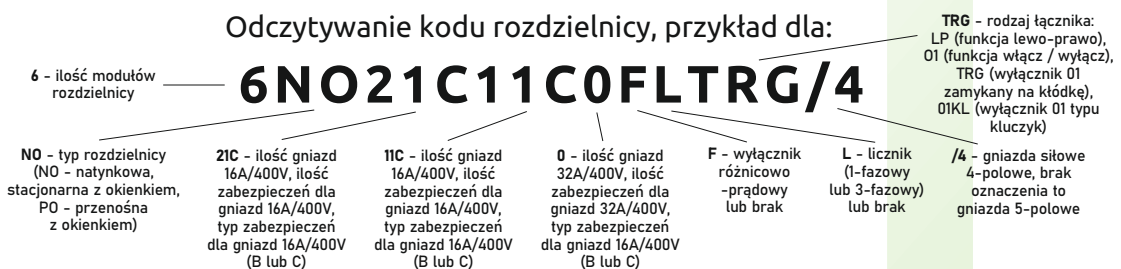

Deklaracja zgodności CE nr 2/05102021

Produkt: Rozdzielnica niskonapięciowa
Marka: ELS Elektrotechnika
Seria: 6NO

Odczytywanie kodu rozdzielnicy, przykład dla:

Jest zgodny z postanowieniami dyrektyw europejskich:

2014/35/UE - dyrektywa LVD
(Urządzenia elektryczne niskonapięciowe)

2011/65/UE - dyrektywa RoHS
(Ograniczenie użycia substancji niebezpiecznych)

oraz normami zharmonizowanymi:

PN-EN IEC 61439-1:2021-10

(Rozdzielnice i sterownice niskonapięciowe -- Część 1: Postanowienia ogólne)

PN-EN 50581:2013

(Dokumentacja techniczna oceny wyrobów elektrycznych i elektronicznych z uwzględnieniem ograniczenia stosowania substancji niebezpiecznych)

Identyfikacja historii produktu poprzez numer katalogowy z datą produkcji.

Niniejsza deklaracja zgodności wydana zostaje na wyłączną odpowiedzialność producenta.

Dzierżonów, 05.10.2021

Podpis osoby upoważnionej

Piotr Obersztalski