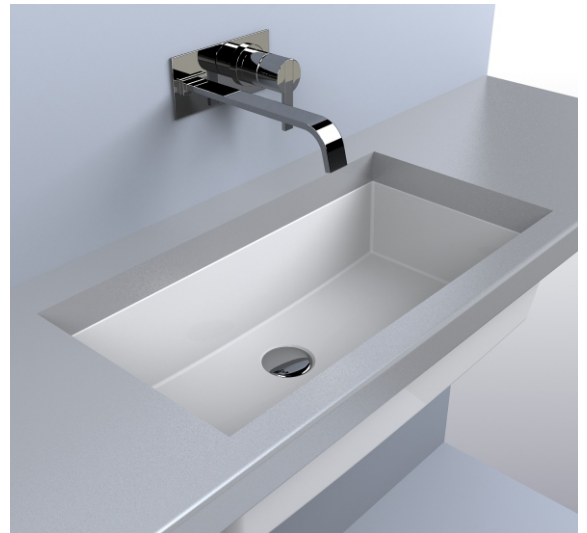

Umywalka BOGOTA 605

PASZPORT TECHNICZNY

Materiał	Miramarble
Kolor	biata
Wykończenie	połysk
Typ instalacji	podblatowa
Szerokość, mm	661
Długość, mm	346
Wysokość, mm	153
Głębokość komory, mm	134
Waga, kg	10,4
Gwarancja	10 lat
Okres wymiany i zwrotu	90 dni
Zawartość	Umywalka, gwarancja