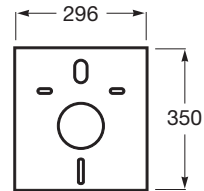

STELAŻE PODTYNKOWE

Mata wygłuszająca

RYSUNKI TECHNICZNE

INFORMACJE O PRODUKCIE

Przeznaczenie: Bidet podwieszany, Miska WC podwieszana

Stelaże podtynkowe

Stelaże podtynkowe In-Wall
Systems łączą w sobie wydajność
i technologię, zapewniając
najlepsze rezultaty.