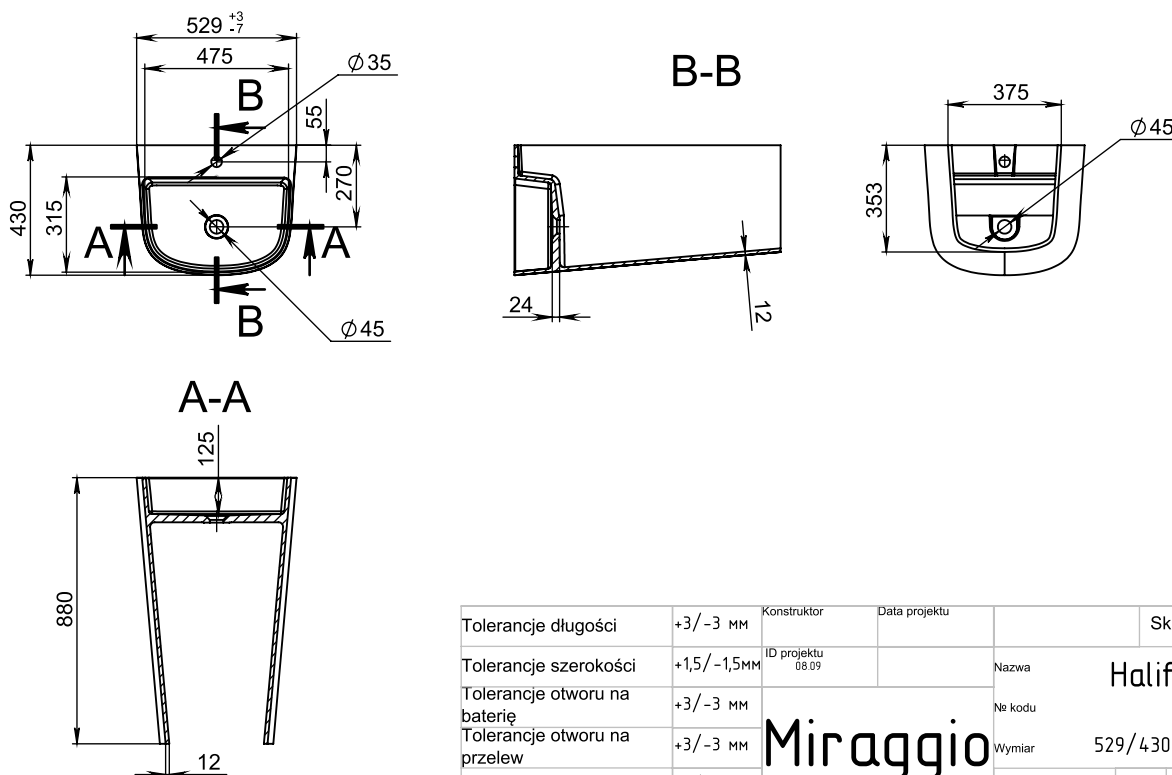

## PASZPORT TECHNICZNY

Materiał	Miramarble Matt
Kolor	biała
Wykończenie	mat
Typ instalacji	montowane na podłodze; przyściennij
Szerokość, mm	529
Długość, mm	430
Wysokość, mm	880
Głębokość komory, mm	125
Waga, kg	35,0
Gwarancja	10 lat
Okres wymiany i zwrotu	90 dni
Zawartość	Umywarka, gwarancja

### Rysunek techniczny:

Tolerancje długości	+3/-3 MM	Konstruktor	Data projektu	Skala	1:10
Tolerancje szerokości	+1,5/-1,5MM	ID projektu	08.09	Nazwa	Halifax
Tolerancje otworu na baterię	+3/-3 MM	Miraggio		Ne kodu	
Tolerancje otworu na przelew	+3/-3 MM			Wymiar	529/430
Tolerancje wysokości	+2/-2 MM	Tolerancje wagi	+3%	WAGA	