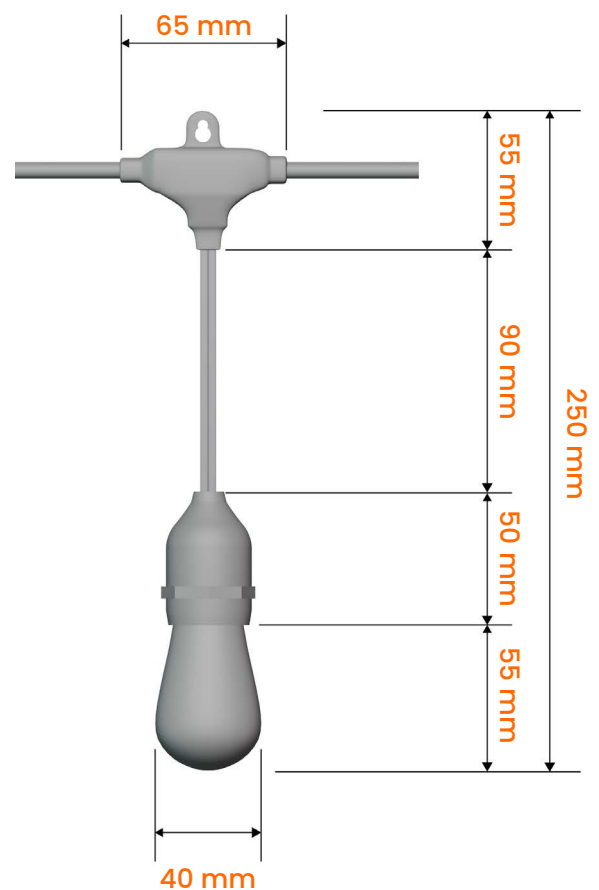

## Karta produktu

Nazwa **Girlanda LED 15M 30xE27 Czarna**

Index **4535**

2 lata gwarancji

### Cechy fizyczne

Kolor	czarny
Przeznaczenie	do wewnątrz i zewnątrz
Montaż	do zawieszenia

### Wymiary oprawy mm

## Karta produktu

Nazwa **Girlanda LED 15M 30xE27 Czarna**

Index **4535**

Wymiary zestawu **cm**

Możliwość podłączenia kolejnego zestawu.

Zastrzegamy sobie prawo do wprowadzania zmian. Dane zawarte w tym materiale nie są prawnie wiążące.