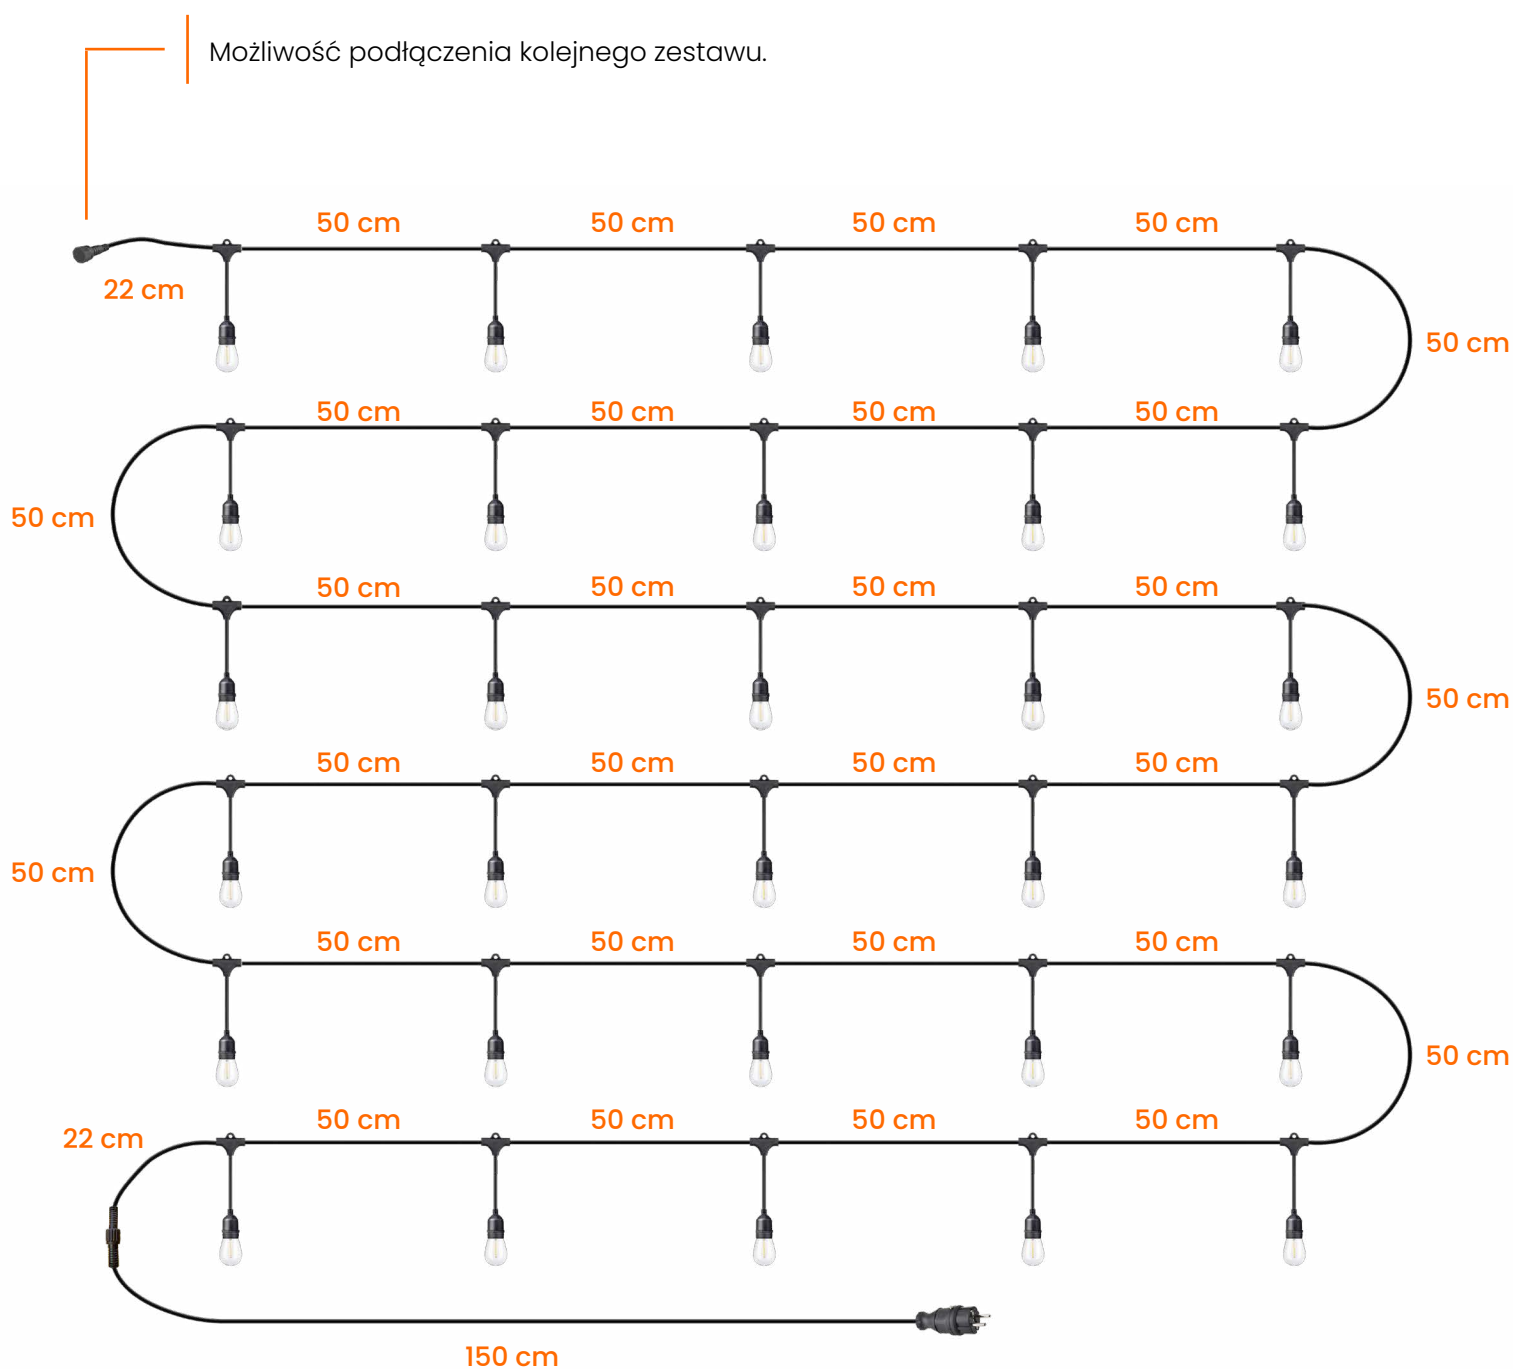

## Karta produktu

Nazwa **Girlanda LED 15M 30xE27 Czarna**

Index **4535**

2 lata gwarancji

### Wymiary oprawy mm

## Karta produktu

Nazwa **Girlanda LED 15M 30xE27 Czarna**

Index **4535**

Wymiary zestawu **cm**

Możliwość podłączenia kolejnego zestawu.

Zastrzegamy sobie prawo do wprowadzania zmian. Dane zawarte w tym materiale nie są prawnie wiążące.

## Karta produktu

Nazwa **Girlanda LED 15M 30xE27 Czarna**

Index **4535**