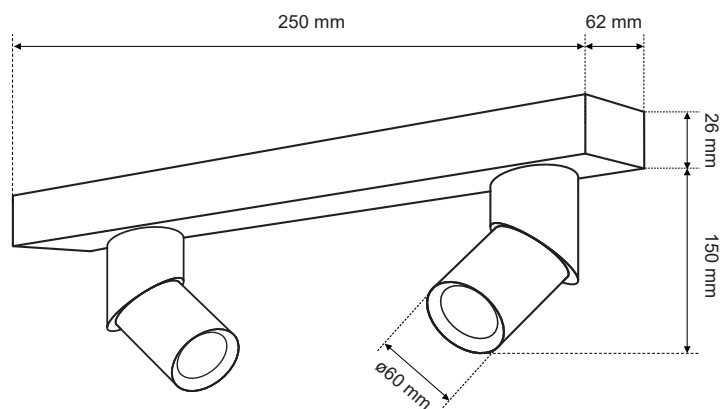

FALGA 2 Black

EDO®

EDO777442

Oprawa oświetleniowa FALGA 2 Black

Oprawy natynkowe FALGA to nowoczesna, prosta podstawa połączona z podłużnymi reflektorami w kształcie ściętych tub. Dzięki możliwości regulacji każdego spotu osobno, w łatwy sposób można dopasować kąt padania światła oraz dokładnie doświetlić i wyeksponować wybrane elementy przestrzeni. Świetnie sprawdzi się nie tylko jako punktowa lampa, ale także dzięki możliwości wymiany źródeł światła i zastosowaniu żarówek GU10 o większej mocy może pełnić rolę głównego oświetlenia danego pomieszczenia.

DANE OGÓLNE	EDO777442
Zastosowanie:	wewnątrz
Rodzaj montażu:	natynkowy
Miejsce montażu:	sufit
Rodzaj przyłączenia:	kostka śrubowa
Kolor:	czarny
Rodzaj wykończenia:	piaskowany
Materiał:	aluminium
Wymiary:	
-podstawa [mm]:	250x62x26mm
-klosz [mm]:	ø60x150mm
-wysokość całkowita [mm]:	180mm
-długość całkowita [mm]:	250mm
-odległość śrub montażowych [mm]:	140/250mm
Regulowany:	tak
Przesłona:	-
Gniazdo w komplecie:	tak
Typ gniazda:	GU10
Liczba gniazd:	2
Źródło światła w komplecie:	nie
DANE TECHNICZNE	
Moc maksymalna [W]:	2x35W
Napięcie znamionowe [V]:	220-240 V AC
Częstotliwość znamionowa [Hz]:	50-60 Hz
IP:	IP20
Klasa ochronności:	I
Zawartość rtęci:	nie
Warunki otoczenia [°C]:	-20...50°C
Minimalna odległość od oświetlanego obiektu [m]:	0,5m
DANE LOGISTYCZNE	
Opakowanie zbiorcze [szt.]:	10szt.
Waga [g]:	822g
Waga z opakowaniem [g]:	894g
EAN:	