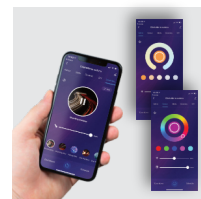

Dane techniczne:

Moc tryb włączenia PON	5 W
Strumień świetlny barwy białej	554 lm
Odpowiednik	45 W
Trzonek	E14
Napięcie znamionowe	AC 220-240 V
Częstotliwość sieciowa	50-60 Hz
Moc tryb czuwania PSB	0,4 W
Moc tryb czuwania PNET	0,4 W
Wsp. przesuwu fazowego	DF > 0,5
Oddawanie barw	Ra > 80
Kąt świecenia	160°
Ściemnialna (aplikacją)	✓
Żywotność L70B50	25 000 h
Wymiary	∅37x107 mm
Sieć WIFI	2,4 GHz