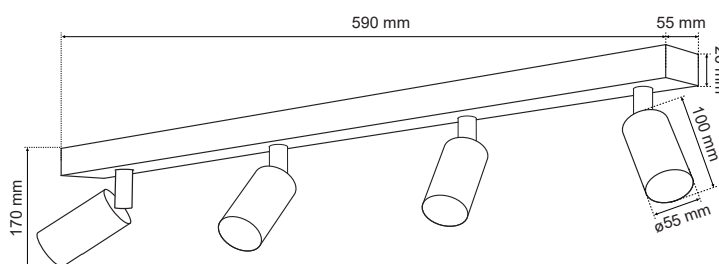

MALGA 4 White

EDO®

EDO777402

Oprawa oświetleniowa MALGA 4 White

Oprawy natynkowe MALGA to idealna alternatywa oświetlenia szynowego. Nowoczesna, prosta podstawa połączona jest z podłużnymi reflektorami w formie tub. Swoboda regulacji kąta padania światła, każdego spotu osobno daje możliwość doświetlenia i skupienia uwagi na konkretnym elemencie aranżacji przestrzeni, ponadto świetnie sprawdzają się jako główne oświetlenie gdy zastosuje się źródła światła GU10 o większej mocy.

DANE OGÓLNE	EDO777402
Zastosowanie:	wewnątrz
Rodzaj montażu:	natynkowy
Miejsce montażu:	sufit
Rodzaj przyłączenia:	kostka śrubowa
Kolor:	biały
Rodzaj wykończenia:	piaskowany
Materiał:	aluminium
Wymiary:	
-podstawa [mm]:	590x55x26mm
-klosz [mm]:	55x100mm
-wysokość całkowita [mm]:	170mm
-długość całkowita [mm]:	590mm
-odległość śrub montażowych [mm]:	475/540mm
Regulowany:	tak
Przesłona:	-
Gniazdo w komplecie:	tak
Typ gniazda:	GU10
Liczba gniazd:	4
Źródło światła w komplecie:	nie
DANE TECHNICZNE	
Moc maksymalna [W]:	4x35W
Napięcie znamionowe [V]:	220-240 V AC
Częstotliwość znamionowa [Hz]:	50-60 Hz
IP:	IP20
Klasa ochronności:	I
Zawartość rtęci:	nie
Warunki otoczenia [°C]:	-20...50°C
Minimalna odległość od oświetlanego obiektu [m]:	0,5m
DANE LOGISTYCZNE	
Opakowanie zbiorcze [szt.]:	10szt.
Waga [g]:	1023g
Waga z opakowaniem [g]:	1130g