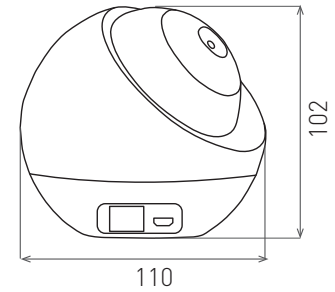

## WiFi CAM DM1

220-240V-50/60Hz

IP<sub>20</sub>

-10+40°C

- INTELIGENTNA KAMERA OBROTOWA SMART
- przeznaczona do monitorowania i zabezpieczania wnętrza domu
- rozdzielczość 1920x1080 pikseli (2 MP)
- typ przetwornika - CMOS
- kompresja wideo - H.264
- obrotowa głowica o rotacji - 170° w poziomie; 30° w pionie
- kąt widzenia 90° (360° przy wykorzystaniu rotacji obiektywu)
- wbudowany głośnik i mikrofon - możliwa komunikacja dwukierunkowa
- monochromatyczne widzenie nocne o zasięgu do 15m (automatycznie aktywowane po zmroku)
- zasilanie poprzez adapter sieciowy (w zestawie)
- slot na kartę microSD o maksymalnym rozmiarze 128 GB
- możliwość przesyłania danych przez port sieciowy RJ-45 LAN (nie obsługuje PoE)
- sterowanie za pomocą smartfonu, tabletu itp.
- możliwość zdalnego sterowania również spoza domu
- zgodność ze standardem IEEE 802.11 b/g/n (2,4 GHz)
- sterowanie za pomocą aplikacji Tuya lub Smart Life
- aplikacje dedykowane do systemów Android i iOS
- montaż na ścianie, suficie lub na meblach
- dodatkowe funkcje:
  - wysyłanie powiadomień i zdjęć w przypadku wykrycia ruchu
  - śledzenie poruszających się osób
  - tworzenie i przechowywanie zdjęć, filmów
  - nagrywanie zgodnie z harmonogramem
  - przypisanie kamer do danego pomieszczenia

Powered By  
**tuya**

Powered by  
**Smart Life**

android

iOS

WiFi CAM DM1

GXSH001

8592660131498

2 MP, 1920 x 1080 px, MicroSD max. 128 GB,  
Network port, IEEE 802.11 b/g/n (2,4 GHz)