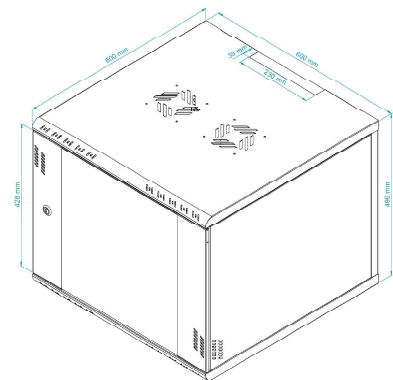

### Rack Cabinet Professional 19" 9U 600mm

SERIA  
SERIES

PRO

19"

9U

### SPECYFIKACJA TECHNICZNA TECHNICAL PARAMETERS

KOLOR: COLOUR:	CZARNY (RAL 9005) BLACK (RAL 9005)
PRODUCENT: PRODUCER:	STALFLEX SP. Z O.O.
MATERIAŁ: MATERIAL:	BLACHA DC01; DX51D + Z250 SHEET METAL DC01; DX51D + Z250
GRUBOŚĆ BLACHY: SHEET THICKNESS:	0,6 ; 0,8 ; 1,2 ; 1,5 mm
WYMIARY ZEWNĘTRZNE: EXTERNAL DIMENSIONS:	(Wysokość/Szerokość/Głębokość w mm) 490x600x600 (Height/Width/Depth in mm) 490x600x600
WYMIARY OPAKOWANIA: DIMENSIONS OF THE PACKAGE:	(Wysokość/Szerokość/Głębokość w mm) 700x700x190 (Height/Width/Depth in mm) 700x700x190
WAGA NETTO: NET WEIGHT:	18 kg
WAGA BRUTTTO: GROSS WIGHT:	20 kg
ZASTOSOWANIE: USE:	DO WEWNĄTRZ INDOOR
WYPOSAŻENIE: EQUIPMENT:	ZESTAW MONTAŻOWY ASSEMBLY KIT
OBCIĄŻENIE: LOADING:	70 KG