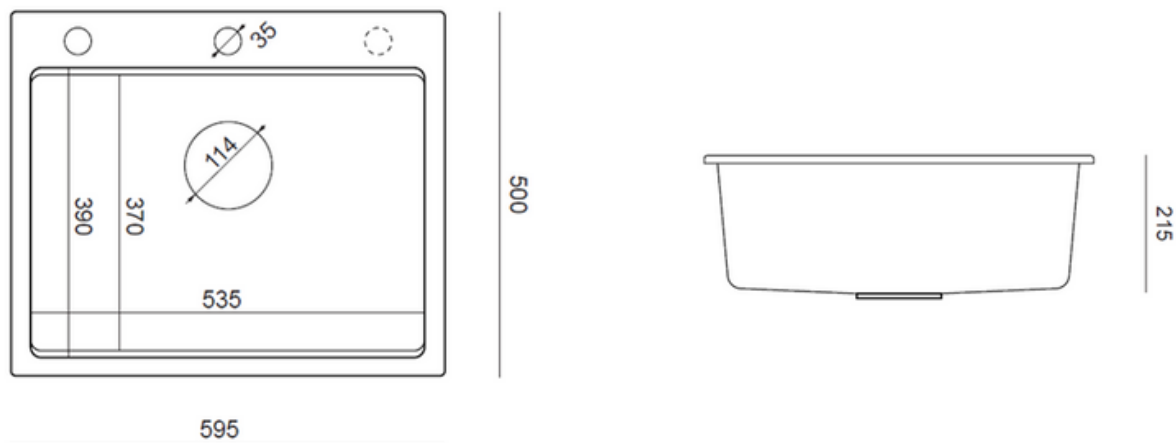

KURT 110

Kod	wersja kolorystyczna	EAN	Cena brutto
HCQK5052BLM_PC	pure carbon + dozownik pure carbon + Qmata + deska + wkładka	5904310998536	1099,00
HCQK5052CZK	black dotted + dozownik stal + Qmata + deska + wkładka	5904310998543	999,00
HCQK5052SZK	silver stone + dozownik stal + Qmata + deska + wkładka	5904310998512	999,00
HCQK5052BIK	snow white + dozownik stal + Qmata + deska + wkładka	5904310998505	999,00
HCQK5052ST	soft taupe + dozownik stal + Qmata + deska + wkładka	5905505500374	999,00

Nazwa	KURT 110	Wymiary wycięcia w blacie (w cm)	57,5x48
Typ zabudowy	wpuszczany	Podbudowa (w cm)	60
Długość zlewozmywaka (mm)	595	Wycięte otwory montażowe 35mm	2
Szerokość zlewozmywaka (mm)	500	opcjonalne otwory montażowe 35mm	1
Głębokość zlewozmywaka (mm)	215	Syfon i odpływ w kpl.	tak
Wymiary komór (mm)	535x370	syfon	Save space
Ilość komór	1	Odpływ	3 1/2"
Materiał	GraniteQ	Zamknięcie odpływu/rodzaj korka	manualny
Gwarancja (lat)	10	Możliwość podłączenia zmywarki/pralki	tak