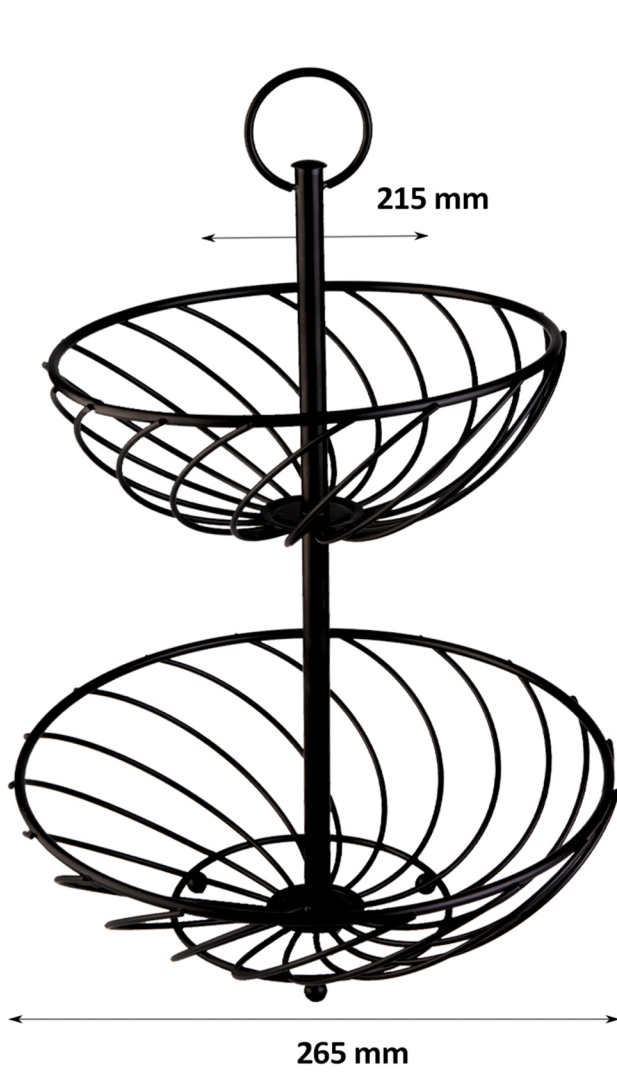

# Metalowy kosz okrągły

- ✓ Materiał: **Metal**
- ✓ Wysokość: **39 cm**
- ✓ Szerokość góry: **21,5 cm**
- ✓ Szerokość dołu: **26,5 cm**
- ✓ Waga: **720 g**