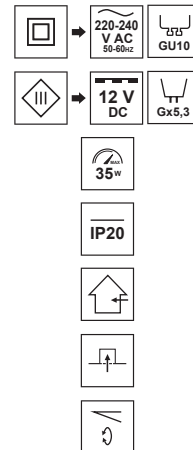

IRID Black

EDO777136