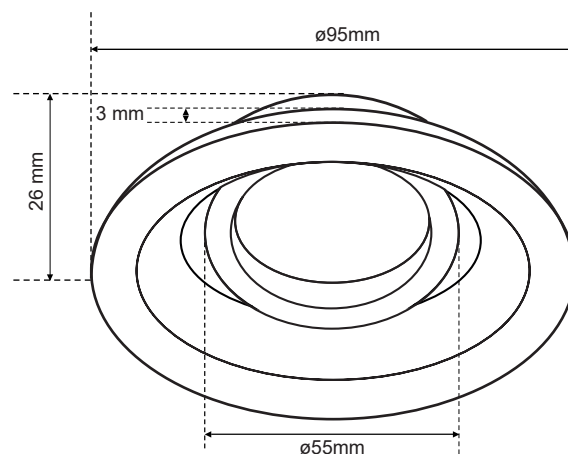

DANE OGÓLNE	EDO777136
Zastosowanie:	wewnątrz
Rodzaj montażu:	podtynkowy
Miejsce montażu:	sufit
Kolor:	czarny
Rodzaj wykończenia:	matowy
Materiał:	aluminium
Wymiary:	
-szerokość [m]:	ø95mm
-długość [m]:	-
-średnica pierścienia [mm]:	ø55mm
-wysokość całkowita [mm]:	26mm
-wysokość [mm]:	3mm
-otwór montażowy[mm]:	ø70mm
Regulowany:	tak
Przesłona:	-
Gniazdo w komplecie:	nie
Typ gniazda:	GU10/Gx3,5
Liczba gniazd:	1
Źródło światła w komplecie:	nie
DANE TECHNICZNE	
Moc maksymalna [W]:	35W
Napięcie znamionowe [V]:	220-240 V AC/ 12 V DC
Częstotliwość znamionowa [Hz]:	50-60 Hz
IP:	IP20
Klasa ochronności:	II/III
Zawartość rtęci:	nie
Warunki otoczenia [°C]:	-20...50°C
Minimalna odległość od oświetlanego obiektu [m]:	0,5m
DANE LOGISTYCZNE	
Opakowanie zbiorcze [szt.]:	100szt.
Waga [g]:	61g
Waga z opakowaniem [g]:	85g