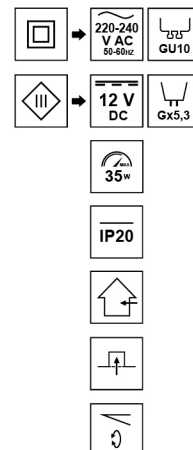

## Oprawa oświetleniowa SKAND 1 MINI Black

Oprawy SKAND MINI to młodsza rodzina SKANDÓW, występują w wersji pojedynczej, białej i czarnej kolorystyce. Dzięki nim Twój dom zyska minimalistyczny aczkolwiek ponadczasowy wygląd, który wprowadzi niebiański spokój w Twojej głowie, która będzie zmęczona po całym dniu pracy.

DANE OGÓLNE	EDO777127
Zastosowanie:	wewnątrz
Rodzaj montażu:	podtynkowy
Miejsce montażu:	sufit
Kolor:	czarny
Rodzaj wykończenia:	piaskowany
Materiał:	aluminium
Wymiary:	
-szerokość [mm]:	ø95mm
-długość [mm]:	-
-średnica pierścienia [mm]:	ø55mm
-wysokość [mm]:	30mm
-wysokość całkowita [mm]:	48mm
-otwór montażowy [mm]:	ø70mm
Regulowany:	tak
Przesłona:	-
Gniazdo w komplecie:	nie
Typ gniazda:	GU10/ Gx3,5
Liczba gniazd:	1
Źródło światła w komplecie:	nie
DANE TECHNICZNE	
Moc maksymalna [W]:	35W
Napięcie znamionowe [V]:	220-240 V AC/ 12 V DC
Częstotliwość znamionowa [Hz]:	50-60 Hz
IP:	IP20
Klasa ochronności:	II/III
Zawartość rtęci:	nie
Warunki otoczenia [°C]:	-20...50°C
Minimalna odległość od oświetlanego obiektu [m]:	0,5m
DANE LOGISTYCZNE	
Opakowanie zbiorcze [szt.]:	100szt.
Waga [g]:	133g
Waga z opakowaniem [g]:	159g
EAN:	