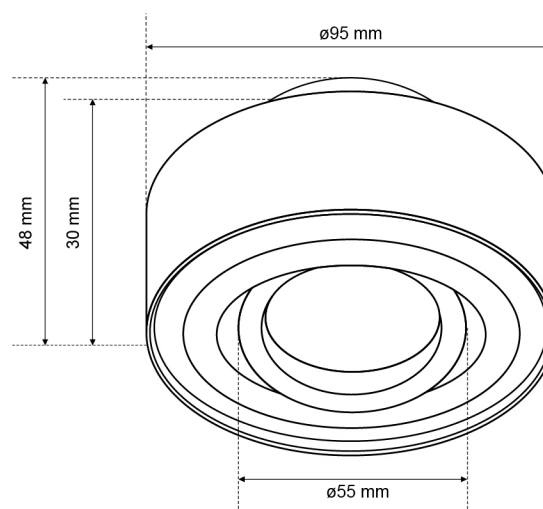

DANE OGÓLNE	EDO777127
Zastosowanie:	wewnątrz
Rodzaj montażu:	podtynkowy
Miejsce montażu:	sufit
Kolor:	czarny
Rodzaj wykończenia:	piaskowany
Materiał:	aluminium
Wymiary:	
-szerokość [mm]:	ø95mm
-długość [mm]:	-
-średnica pierścienia [mm]:	ø55mm
-wysokość [mm]:	30mm
-wysokość całkowita [mm]:	48mm
-otwór montażowy [mm]:	ø70mm
Regulowany:	tak
Przesłona:	-
Gniazdo w komplecie:	nie
Typ gniazda:	GU10/ Gx3,5
Liczba gniazd:	1
Źródło światła w komplecie:	nie
DANE TECHNICZNE	
Moc maksymalna [W]:	35W
Napięcie znamionowe [V]:	220-240 V AC/ 12 V DC
Częstotliwość znamionowa [Hz]:	50-60 Hz
IP:	IP20
Klasa ochronności:	II/III
Zawartość rtęci:	nie
Warunki otoczenia [°C]:	-20...50°C
Minimalna odległość od oświetlanego obiektu [m]:	0,5m
DANE LOGISTYCZNE	
Opakowanie zbiorcze [szt.]:	100szt.
Waga [g]:	133g
Waga z opakowaniem [g]:	159g
EAN:	