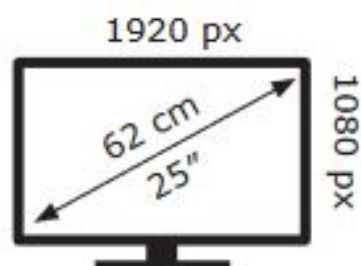

# ENERG

BenQ

XL2546K

**22** kWh/1000h

2019/2013