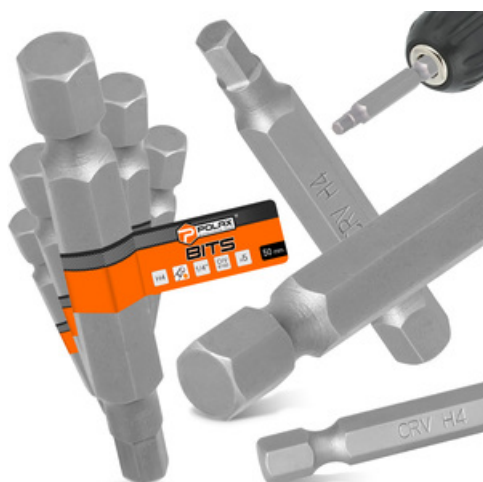

5x BIT WKREŃTARKI PH4 50mm Końcówka Magnetyczna 1/4 Philips Grot SOLIDNY

Primo-Dom

Rozmiar

1/4"

Zastosowanie

**Prace stolarskie, remontowe, budowlane,
wykończeniowe**

Materiał wykonania

Stal chromowo-wanadowa

Dodatkowe właściwości

Magnetyczna końcówka

Liczba sztuk

5 szt.

Długość

50 mm

Typ

H4