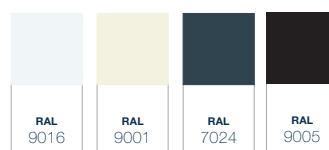

Zadaszenie Tarasowe Giallo Prostoliniowy, solidny i charakterystyczny

Zadaszenie tarasowe Deponti Giallo można rozpoznać po prostym, solidnym wyglądzie i masywnych słupkach. Dodatkowe wzmocnienie w rynnie umożliwia wykonanie pokrycia dachowego Giallo na zaledwie dwóch słupkach o rozpiętości nawet do 6 m. Ten rozstaw na dwóch słupkach sprawia, że model Giallo jest tak wyjątkowy. Rezultat: maksymalna przyjemność z niezakłóconym i otwartym widokiem.

Giallo

Model Giallo jest wyjątkowo stabilny i dlatego może stać na szerokości do 6 m na zaledwie dwóch słupkach!

Masywny i prosty wygląd tego aluminiowego zadaszenia stanowi solidne, ale stylowe powiększenie Twojego domu. Zadaszenie tarasu Deponti Giallo dostępne jest w kolorze białym, kremowym, antracytowym i czarnym. Pokrycie dachowe jest standardowo wykonane z poliwęglanu, dzięki czemu można wybierać spośród różnych wersji poliwęglanu zgodnie z własnymi życzeniami. Możliwe jest także pokrycie Szklą VSG.

SZCZEGÓŁY

Kolory	Biały struktura (RAL9016) / Kremowy (RAL9001) / Antracyt struktura (RAL7024) / Czarny struktura (RAL9005)
Rynna	Prosto
Słupki	Prostokątne
Pokrycie dachowe	Poliwęglanu (Opal / Przezroczyste / Ultra-przejrzyste / Solar Control)
Szerokość (mm)	4060 / 5060 / 6060 / 7060 lub jego wielokrotność
Głębokość (mm)	2500 / 3000 / 3500 / 4000 / 6000