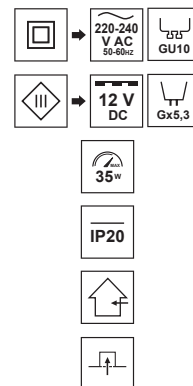

RAMI Brass

EDO®

EDO777318

Pierścień dekoracyjny RAMI Brass

Oczko kwadratowe RAMI będzie pasować do każdego wnętrza, jakiego tylko zapragniesz dzięki występowaniu w trzech wersjach kolorystycznych: czarnym, białym i mosiężnym. Są one synonimem piękna, uroku i czaru.

DANE OGÓLNE	EDO777318
Zastosowanie:	wewnątrz
Rodzaj montażu:	podtynkowy
Miejsce montażu:	sufit
Kolor:	mosiądz
Rodzaj wykończenia:	połysk
Materiał:	aluminium
Wymiary:	
-szerokość [m]:	78mm
-długość [m]:	78mm
-średnica pierścienia [mm]:	-
-wysokość całkowita [mm]:	24mm
-wysokość [mm]:	2mm
-otwór montażowy[mm]:	ø65mm
Regulowany:	nie
Przesłona:	-
Gniazdo w komplecie:	nie
Typ gniazda:	GU10/Gx3,5
Liczba gniazd:	1
Źródło światła w komplecie:	nie
DANE TECHNICZNE	
Moc maksymalna [W]:	35W
Napięcie znamionowe [V]:	220-240 V AC/ 12 V DC
Częstotliwość znamionowa [Hz]:	50-60 Hz
IP:	IP20
Klasa ochronności:	II/III
Zawartość rtęci:	nie
Warunki otoczenia [°C]:	-20...50°C
Minimalna odległość od oświetlanego obiektu [m]:	0,5m
DANE LOGISTYCZNE	
Opakowanie zbiorcze [szt.]:	100szt.
Waga [g]:	33g
Waga z opakowaniem [g]:	45g
EAN:	