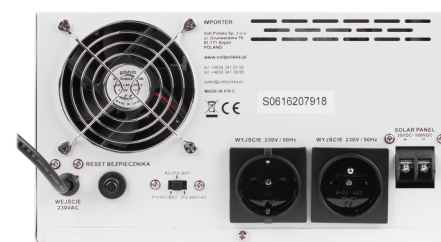

SinusPRO S 1500 12V