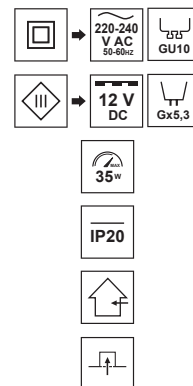

CRYSTAL Grande Black Silver

EDO®

EDO777133

Pierścień dekoracyjny CRYSTAL Grande Black Silver

Oprawy sufitowe CRYSTAL- estetycznie wykonana kwadratowa, szklana obudowa doda nutę elegancji każdemu pomieszczeniu w którym zostaną zamontowane. Występuje w dwóch kolorach silver i czarnym o różnej grubości szkła. Pasują do wnętrz klasycznych jak i nowoczesnych.

DANE OGÓLNE	EDO777133
Zastosowanie:	wewnątrz
Rodzaj montażu:	podtynkowy
Miejsce montażu:	sufit
Kolor:	czarny
Rodzaj wykończenia:	połysk
Materiał:	szkło hartowane
Wymiary:	
-szerokość [m]:	90mm
-długość [m]:	90mm
-średnica pierścienia [mm]:	-
-wysokość całkowita [mm]:	33mm
-wysokość [mm]:	20mm
-otwór montażowy[mm]:	ø65-70mm
Regulowany:	nie
Przesłona:	-
Gniazdo w komplecie:	nie
Typ gniazda:	GU10/Gx3,5
Liczba gniazd:	1
Źródło światła w komplecie:	nie
DANE TECHNICZNE	
Moc maksymalna [W]:	35W
Napięcie znamionowe [V]:	220-240 V AC/ 12 V DC
Częstotliwość znamionowa [Hz]:	50-60 Hz
IP:	IP20
Klasa ochronności:	II/III
Zawartość rtęci:	nie
Warunki otoczenia [°C]:	-20...50°C
Minimalna odległość od oświetlanego obiektu [m]:	0,5m
DANE LOGISTYCZNE	
Opakowanie zbiorcze [szt.]:	50szt.
Waga [g]:	261g
Waga z opakowaniem [g]:	286g
EAN:	