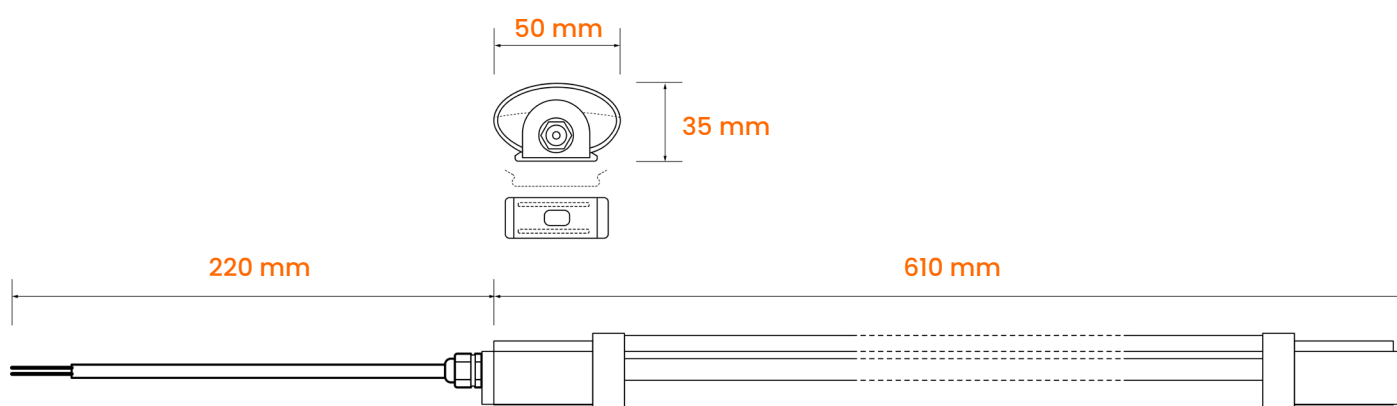

Karta produktu

Nazwa **Oprawa hermetyczna LED 18W 60cm**

Index **5115**

2 lata gwarancji

biały neutralny

4000 K

Cechy fizyczne

Kolor	antracyt / mleczny klosz
Przeznaczenie	do wewnątrz i zewnątrz
Montaż	sufit / ściana
Materiał:	ABS/PVC

Dane techniczne

Napięcie, częstotliwość	AC 220-240 V, 50/60 Hz
Moc znamionowa	36W
Natężenie światła	1800lm
Temperatura barwowa	4000K
Barwa światła	biały neutralny
Żywotność	30 000h
Klasa szczelności	IP65
Kąt świecenia	120°
On/Off	15 000x

Karta produktu

Nazwa **Oprawa hermetyczna LED 18W 60cm**

Index **5115**

Wymiary mm

Zawartość zestawu

Karta produktu

Nazwa **Oprawa hermetyczna LED 18W 60cm**

Index **5115**