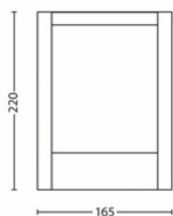

Stwórz piękny ogród za pomocą światła

Kinkiet zewnętrzny LED Arbour Philips w kolorze antracytowej szarości to panel świetlny w trwałej obudowie z odlewanego aluminium. Lampa pozwala na oświetlenie przestrzeni zewnętrznej za pomocą szerokiego strumienia rozproszonego, jasnego światła.

Ekologiczne rozwiązania oświetleniowe

- Oszczędność energii
- Oświetlenie LED wysokiej jakości
- Duża trwałość – do 25 lat
- Jasne, dzienne światło
- Firma Philips oferuje 5-letnią gwarancję na moduł i sterownik LED

Zaprojektowany dla Twojego ogrodu

- IP44 – odporność na działanie warunków atmosferycznych