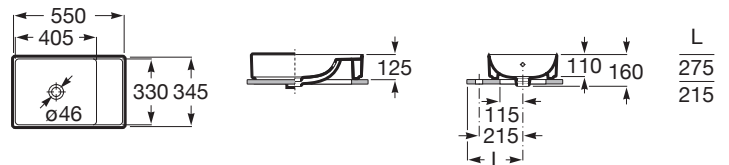

INFORMACJE O PRODUKCIE

► TERAZ POWŁOKA SUPRAGLAZE® - 50% TANIEJ. ► SUPRAGLAZE® - wykończenie (S0) - to innowacyjna powłoka, wyjątkowo łatwa w utrzymaniu czystości. Tworzy na powierzchni trwałą i gładką warstwę, całkowicie pozbawioną porów. Zapobiega osadzaniu się kamienia, brudu i ogranicza rozwój bakterii. Więcej o powłoce SUPRAGLAZE® znajdziesz w sekcji - Instalacja i konserwacja oraz na stronie www.roca.pl/supraglaze.

Asymetryczna

Materiał: FINECERAMIC®

Pojemność umywalki (l): 3,5

Położenie niecki: Po lewej stronie

Położenie otworu na baterie: Brak otworów

Położenie półki: Po prawej stronie

Sposób montażu: Na blacie

Waga (kg): 12

Zintegrowana półka